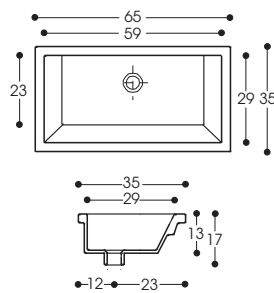

LAVABO SEMINCASSO SOPRAPIANO / SEMI-RECESSED WASHBASIN

Nome Name	Scheda tecnica Technical details	Descrizione Description	Articolo Code	Prezzo Price
PAOLA		PAOLA Lavabo semincasso sopra piano in ceramica bianca. PAOLA Semi-recessed washbasin in white ceramic. cm 66 x 47,5	L99L1001	€ 183

LAVABI INCASSO SOTTOPIANO / UNDERCOUNTER RECESSED WASHBASINS

Nome Name	Scheda tecnica Technical details	Descrizione Description	Articolo Code	Prezzo Price
ELISA		ELISA Lavabo incasso sottopiano in ceramica bianca. ELISA Fully-recessed washbasin in white ceramic. cm 58 x 42	L99L1102	€ 220

ONE

ONE Lavabo incasso sottopiano in ceramica bianca. ONE Fully-recessed washbasin in white ceramic. cm 65 x 35	L99L1104	€ 261

LAVABI INCASSO SOPRAPIANO / ON TOP FULLY-RECESSED WASHBASIN

Nome Name	Scheda tecnica Technical details	Descrizione Description	Articolo Code	Prezzo Price
CIRCLE/TS		CIRCLE/TS Lavabo incasso sopra piano in ceramica bianca. CIRCLE/TS Semi-recessed washbasin in white ceramic. Ø cm 45	L99L1064	€ 297 *

* A richiesta versione ceramica bianco opaco: + 15%
* Optional ceramic white matt version: + 15%