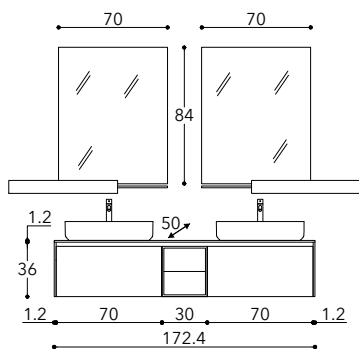

COMPOSIZIONI
COMPOSITIONS

LA01