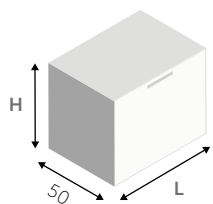

BASI SOSPESE SUSPENDED BASE UNITS

1 CASSETTO / 1 DRAWER

H 24	•	•	•	•	•	•	•
H 36	•	•	•	•	•	•	•
H 48	•	•	•	•	•	•	•
L	30	35	60	70	80	90	105