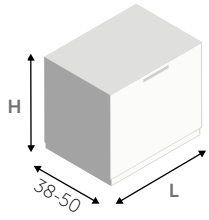

MODULARITÀ MODULARITY

BASI SOSPESSE SUSPENDED BASE UNITS

1 CASSETTO / 1 DRAWER

H 24	•	•	•	•	•	•	•
H 36	•	•	•	•	•	•	•
H 48	•	•	•	•	•	•	•
H 60							
H 72							
L	30	35	60	70	90	105	120