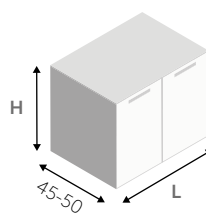

2 ANTE / 2 DOORS

H 24								
H 36			•	•				
H 48			•	•				
H 60								
L	30	35	60	70	80	90	105	120