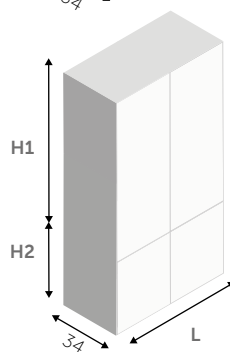

4 ANTE / 4 DOORS

H 168			H 192		
=			=		
H1 120	•	•	H1 120	•	•
H2 48	•	•	H2 72	•	•
L	60	70	L	60	70