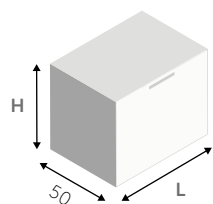

MODULARITÀ MODULARITY

BASI PORTALAVABO SOSPESE SUSPENDED BASE UNITS FOR TABLETOP WASHBASIN

1 CASSETTO / 1 DRAWER

H 24	•	•	•	•	•	•
H 36	•	•	•	•	•	•
H 48	•	•	•	•	•	•
L	60	70	80	90	105	120