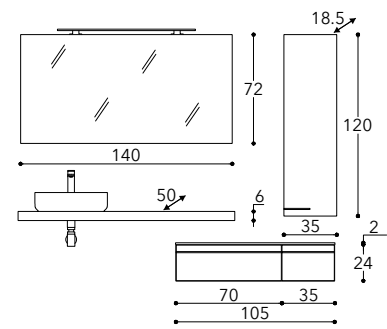

ST01

ST02

ST03

ST04

ST05

ST06

ST07

ST08