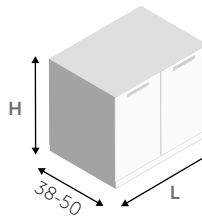

2 ANTE PORTALAVATRICE /
2 DOORS FOR WASHING MACHINE

H 84			•					
L	30	35	60	70	80	90	105