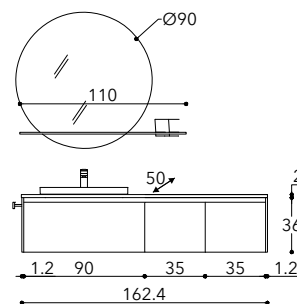

COMPOSIZIONI
COMPOSITIONS

LA01

LA02

LA03

LA04

LA05

LA06

LA07

LA08