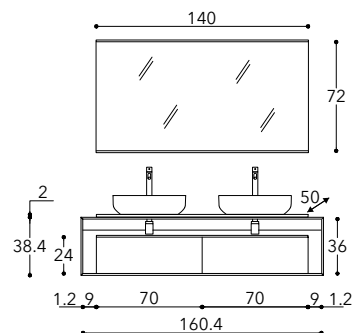

## ELEMENTI A GIORNO OPEN CABINETS

H 24	•	•	•	•
H 36	•	•	•	•
H 48	•	•	•	•
L	30	35	60	70

**COMPOSIZIONI**  
**COMPOSITIONS**

**CE01**

**CE02**

**CE03**

**CE04**

**CE05**