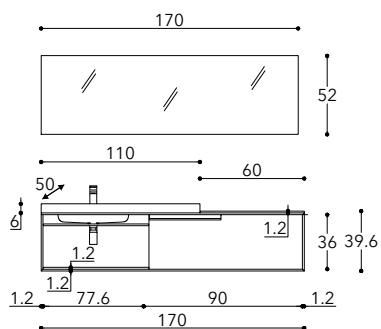

## ELEMENTI A GIORNO OPEN CABINETS

H 24	•	•	•	•
H 36	•	•	•	•
H 48	•	•	•	•
L	30	35	60	70

**COMPOSIZIONI**  
**COMPOSITIONS**

**CE01**

**CE02**

**CE03**

**CE04**

**CE05**