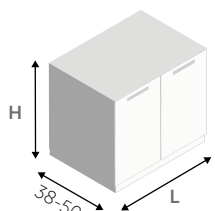

2 ANTE / 2 DOORS

H 84	•	•				
L	60	70	80	90	105	120