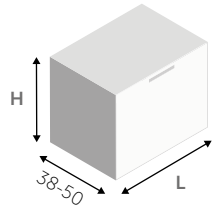

BASI PORTALAVABO SOSPESA
SUSPENDED BASE UNITS FOR TABLETOP WASHBASIN

1 CASSETTO / 1 DRAWER

H 24	•	•	•	•	•	•
H 36	•	•	•	•	•	•
H 48	•	•	•	•	•	•
H 60						
H 72						
L	60	70	80	90	105	120