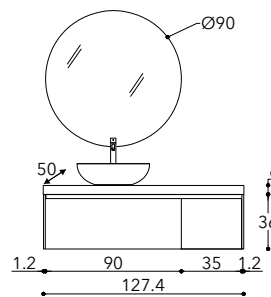

COMPOSIZIONI
COMPOSITIONS

LA01

LA02

LA03

LA04

LA05

LA06

LA07

LA08