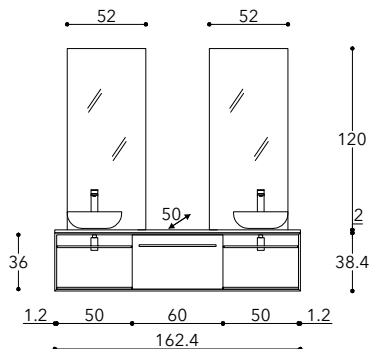

## ELEMENTI A GIORNO OPEN CABINETS

H 24	•	•	•	•
H 36	•	•	•	•
H 48	•	•	•	•
L	30	35	60	70

**COMPOSIZIONI**  
**COMPOSITIONS**

**CE01**

**CE02**

**CE03**

**CE04**

**CE05**