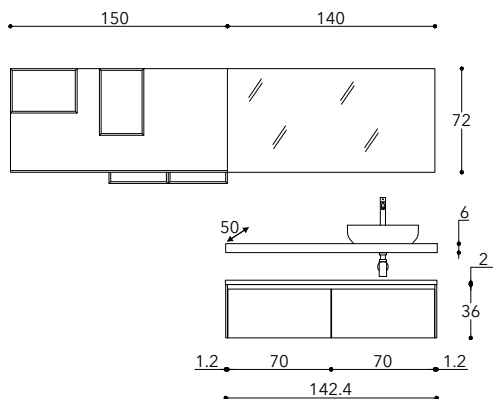

COMPOSIZIONI
COMPOSITIONS

RE03