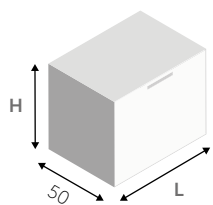

## BASI SOSPESE SUSPENDED BASE UNITS

1 CASSETTO / 1 DRAWER

H 24	•	•	•	•	•	•	•
H 36	•	•	•	•	•	•	•
H 48	•	•	•	•	•	•	•
L	30	35	60	70	80	90	105

2 CASSETTI / 2 DRAWERS

H 24							
H 36							
H 48	•	•	•	•	•	•	•
L	30	35	60	70	80	90	105