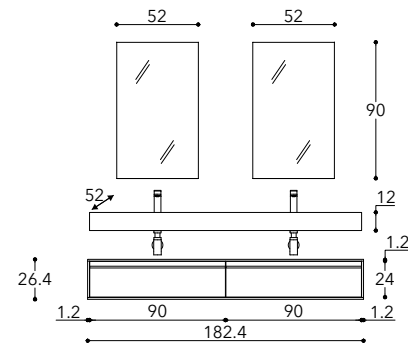

## ELEMENTI A GIORNO OPEN CABINETS

H 24	•	•	•	•
H 36	•	•	•	•
H 48	•	•	•	•
L	30	35	60	70

**COMPOSIZIONI**  
**COMPOSITIONS**

**CO01**

**CO02**

**CO03**

**CO04**

**CO05**