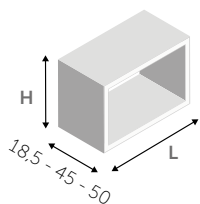

ELEMENTI A GIORNO OPEN CABINETS

H 24	•	•	•	•
H 36	•	•	•	•
H 48	•	•	•	•
L	30	35	60	70