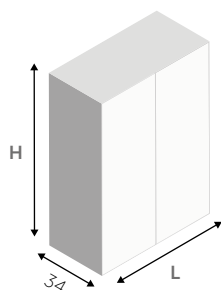

2 ANTE / 2 DOORS

H 120	•	•
L	60	70