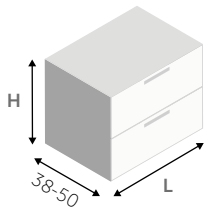

2 CASSETTI / 2 DRAWERS

H 24						
H 36						
H 48	•	•	•	•	•	•
H 60	•	•	•	•	•	•
H 72	•	•	•	•	•	•
L	60	70	80	90	105	120