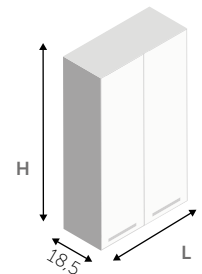

2 ANTE / 2 DOORS

H 48	•	•
H 72	•	•
H 84	•	•
H 120	•	•
L	60	70