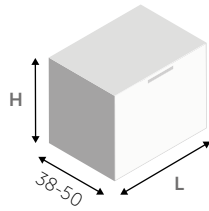

1 ANTA / 1 DOOR

H 24	•	•					
H 36	•	•					
H 48	•	•					
H 60	•	•					
H 72	•	•					
L	30	35	60	70	90	105	120