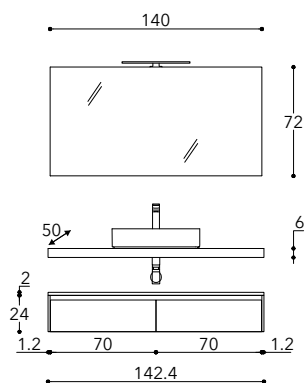

COMPOSIZIONI
COMPOSITIONS

LA01

LA02

LA03

LA04

LA05

LA06

LA07

LA08