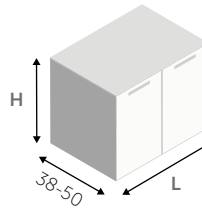

2 ANTE / 2 DOORS

H 24			•	•			
H 36			•	•			
H 48			•	•			
H 60			•	•			
H 72			•	•			
L	30	35	60	70	90	105	120