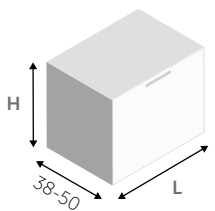

1 ANTA / 1 DOOR

H 24								
H 36	•	•						
H 48	•	•						
H 60	•	•						
H 72	•	•						
L	30	35	60	70	80	90	105	120