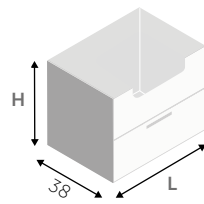

SEMINCASSO 1 CASSETTO / SEMI-RECESSED 1 DRAWER

H 84		•	•	•	•	•
L	60	70	80	90	105	120