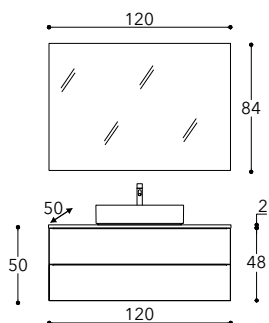

ST01

ST02

ST03

ST04

ST05

ST06

ST07

ST08