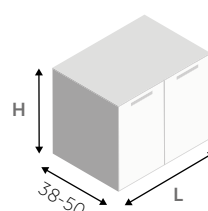

2 ANTE / 2 DOORS

H 24								
H 36		•	•					
H 48		•	•					
H 60		•	•					
H 72		•	•					
L	30	35	60	70	80	90	105	120