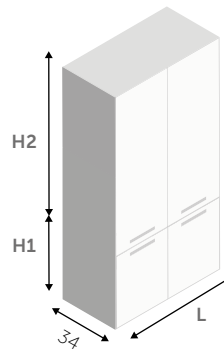

4 ANTE / 4 DOORS

H 168		H 192			
=		=			
H1 120	•	•	H1 120	•	•
H2 48	•	•	H2 72	•	•
L	60	70	L	60	70