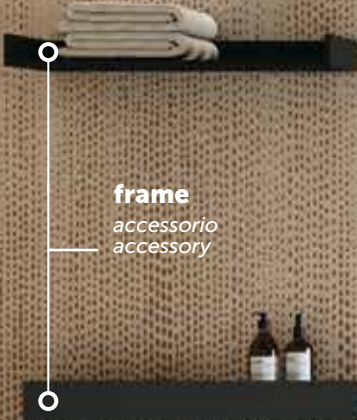

frame
accessorio
accessory