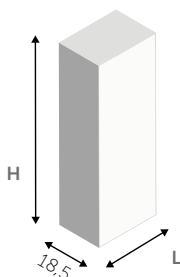

PENSILI
WALL UNITS

1 ANTA / 1 DOOR

H 48	•	•
H 72	•	•
H 84	•	•
H 120	•	•
L	30	35