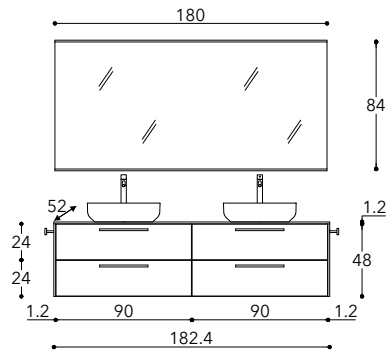

## ELEMENTI A GIORNO OPEN CABINETS

H 24	•	•	•	•
H 36	•	•	•	•
H 48	•	•	•	•
L	30	35	60	70

**COMPOSIZIONI**  
**COMPOSITIONS**

**CO01**

**CO02**

**CO03**

**CO04**

**CO05**