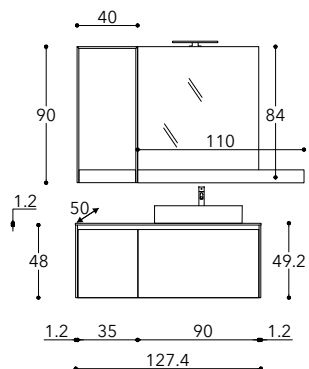

COMPOSIZIONI
COMPOSITIONS