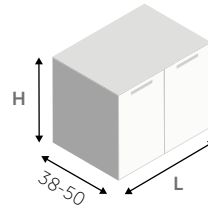

2 ANTE / 2 DOORS

H 24						
H 36	•	•				
H 48	•	•				
H 60	•	•				
H 72	•	•				
L	60	70	80	90	105	120