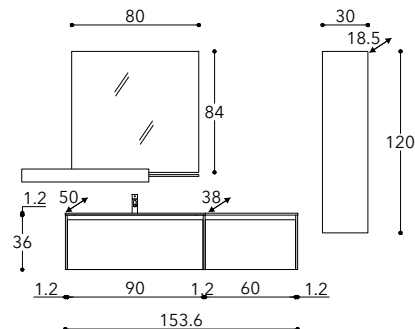

COMPOSIZIONI
COMPOSITIONS