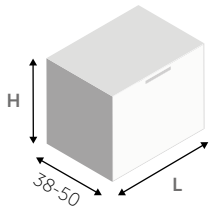

BASI SOSPESA
SUSPENDED BASE UNITS

1 CASSETTO / 1 DRAWER

H 24	•	•	•	•	•	•	•	
H 36	•	•	•	•	•	•	•	
H 48	•	•	•	•	•	•	•	
H 60								
H 72								
L	30	35	60	70	80	90	105	120