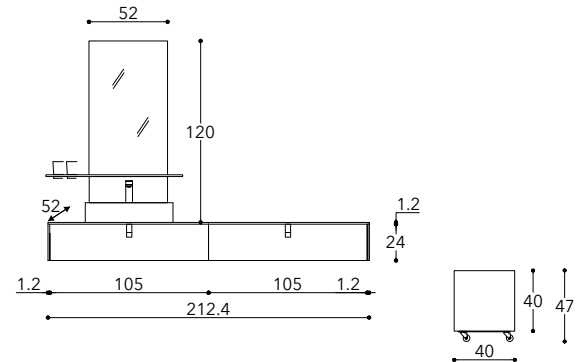

## ELEMENTI A GIORNO OPEN CABINETS

H 24	•	•	•	•
H 36	•	•	•	•
H 48	•	•	•	•
L	30	35	60	70

**COMPOSIZIONI**  
**COMPOSITIONS**

**CO01**

**CO02**

**CO03**

**CO04**

**CO05**