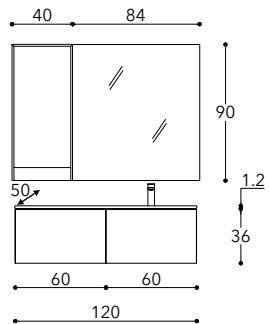

ST01

ST02

ST03

ST04

ST05

ST06

ST07

ST08