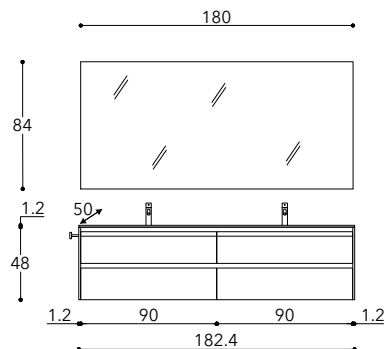

COMPOSIZIONI
COMPOSITIONS

LA01

LA02

LA03

LA04

LA05

LA06

LA07

LA08