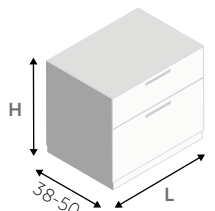

BASI PORTALAVABO A TERRA
FLOOR BASE UNITS FOR TABLETOP WASHBASIN

2 CASSETTI / 2 DRAWERS

H 84	•	•	•	•	•	•
L	60	70	80	90	105	120