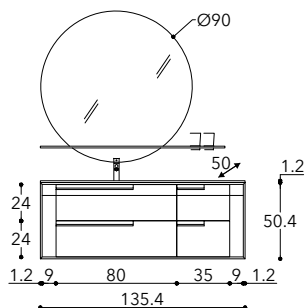

COMPOSIZIONI
COMPOSITIONS

CE01

CE02

CE03

CE04

CE05

CE06

CE07

CE08