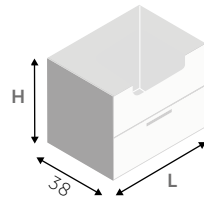

SEMINCASSO 1 CASSETTO / SEMI-RECESSED 1 DRAWER

H 24						
H 36						
H 48	•	•	•	•	•	•
H 60	•	•	•	•	•	•
H 72	•	•	•	•	•	•
L	60	70	80	90	105	120