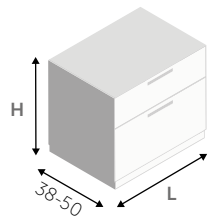

BASI A TERRA FLOOR BASE UNITS

2 CASSETTI / 2 DRAWERS

H 84	•	•	•	•	•	•	•	•
L	30	35	60	70	80	90	105	120