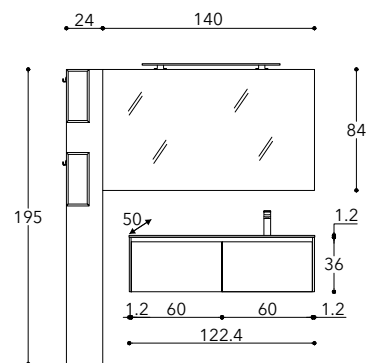

COMPOSIZIONI
COMPOSITIONS