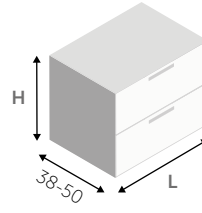

2 CASSETTI / 2 DRAWERS

H 24							
H 36							
H 48	•	•	•	•	•	•	•
H 60	•	•	•	•	•	•	•
H 72	•	•	•	•	•	•	•
L	30	35	60	70	90	105	120