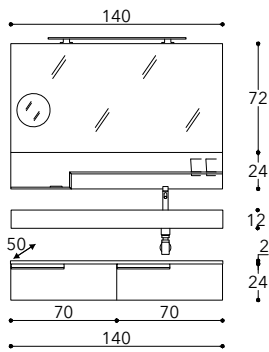

ST01

ST02

ST03

ST04

ST05

ST06

ST07

ST08