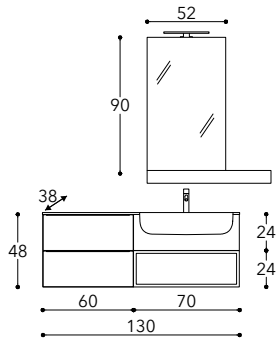

ST01

ST02

ST03

ST04

ST05

ST06

ST07

ST08