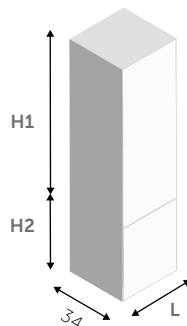

2 ANTE / 2 DOORS

H 168			H 192		
=			=		
H1 120	•	•	H1 120	•	•
H2 48	•	•	H2 72	•	•
L	30	35	L	30	35