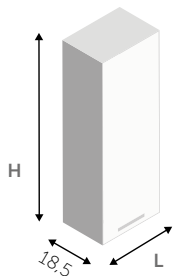

PENSILI WALL UNITS

1 ANTA / 1 DOOR

H 48	•	•
H 72	•	•
H 84	•	•
H 120	•	•
L	30	35