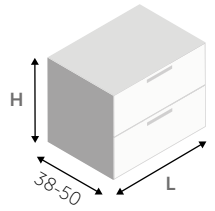

2 CASSETTI / 2 DRAWERS

H 24						
H 36						
H 48	•	•	•	•	•	•
H 60	•	•	•	•	•	•
H 72	•	•	•	•	•	•
L	60	70	80	90	105	120