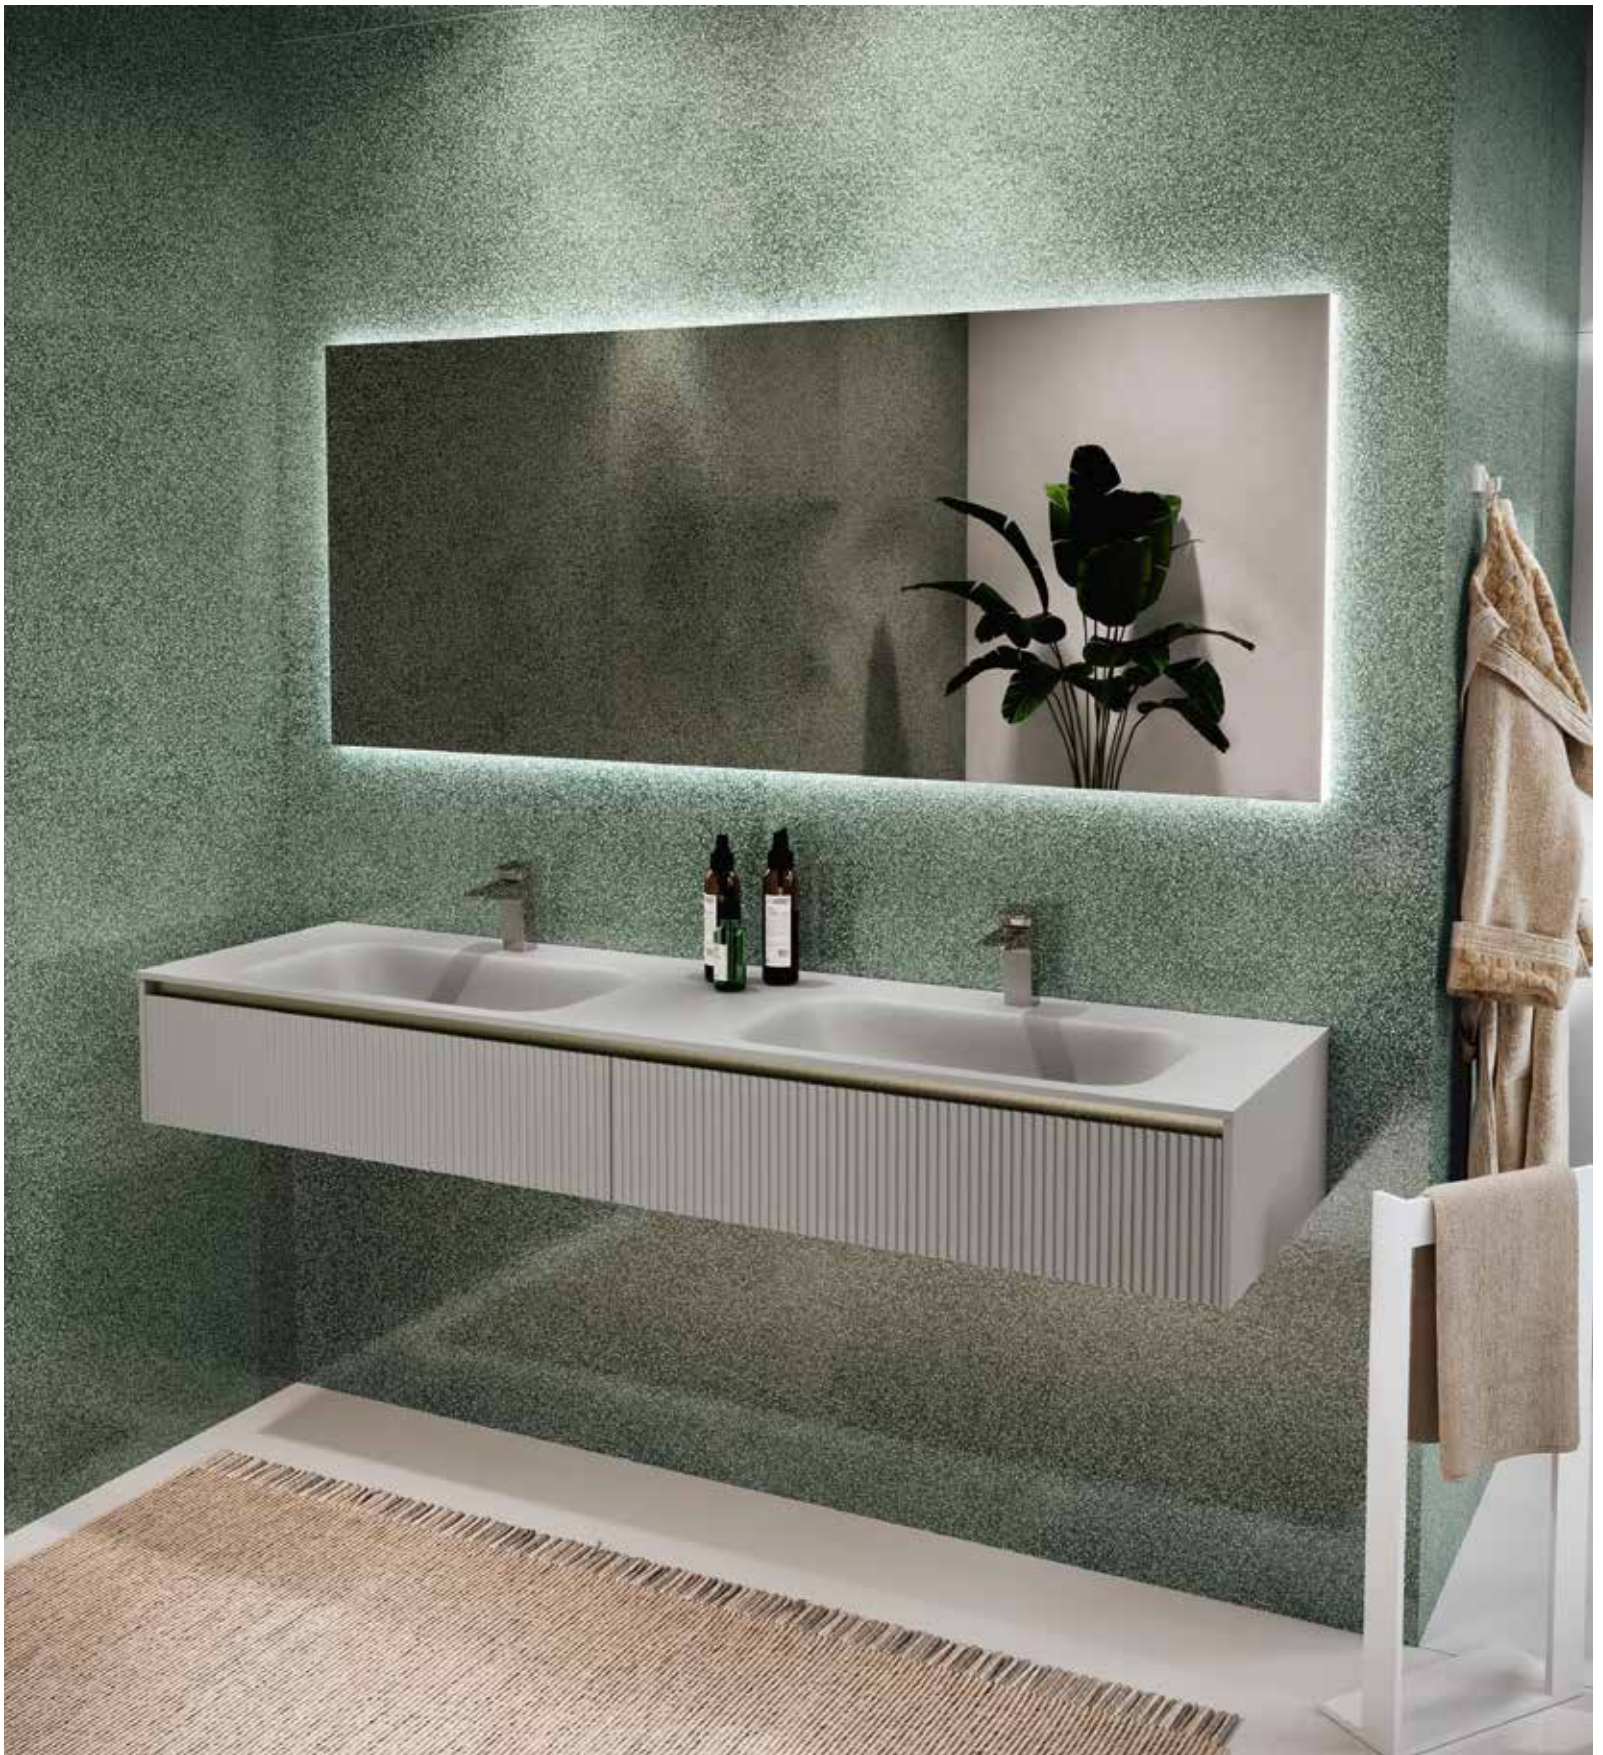

▲ Composizione **LA08** con top vasca integrata e fianchi in Geacril Perla opaco, frontali in Cannettato laccato opaco Perla, gola in Inox e miscelatore monocomando **D** cromo; specchio retroilluminato.

*LA08 composition with top, integrated basin and sides in matt Geacril Perla, fronts in matt lacquered Cannettato Perla, groove in Inox and chrome **D** single lever mixer; backlit mirror.*

Laccato Perla
Perla lacquered

Cannettato Perla
Canneted Perla