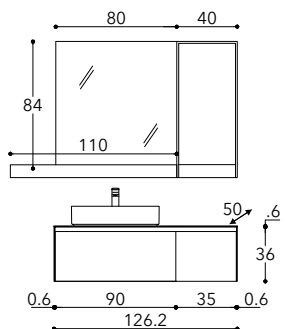

COMPOSIZIONI
COMPOSITIONS

LA01

LA02

LA03

LA04

LA05

LA06

LA07

LA08