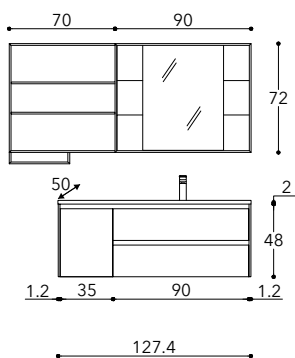

COMPOSIZIONI
COMPOSITIONS