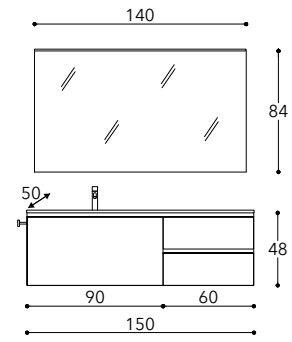

ST01

ST02

ST03

ST04

ST05

ST06

ST07

ST08