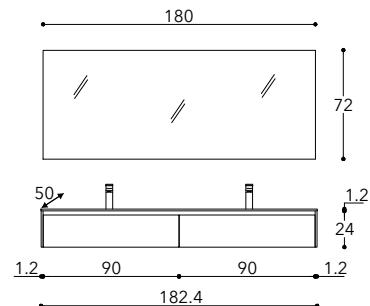

COMPOSIZIONI
COMPOSITIONS

LA01

LA02

LA03

LA04

LA05

LA06

LA07

LA08