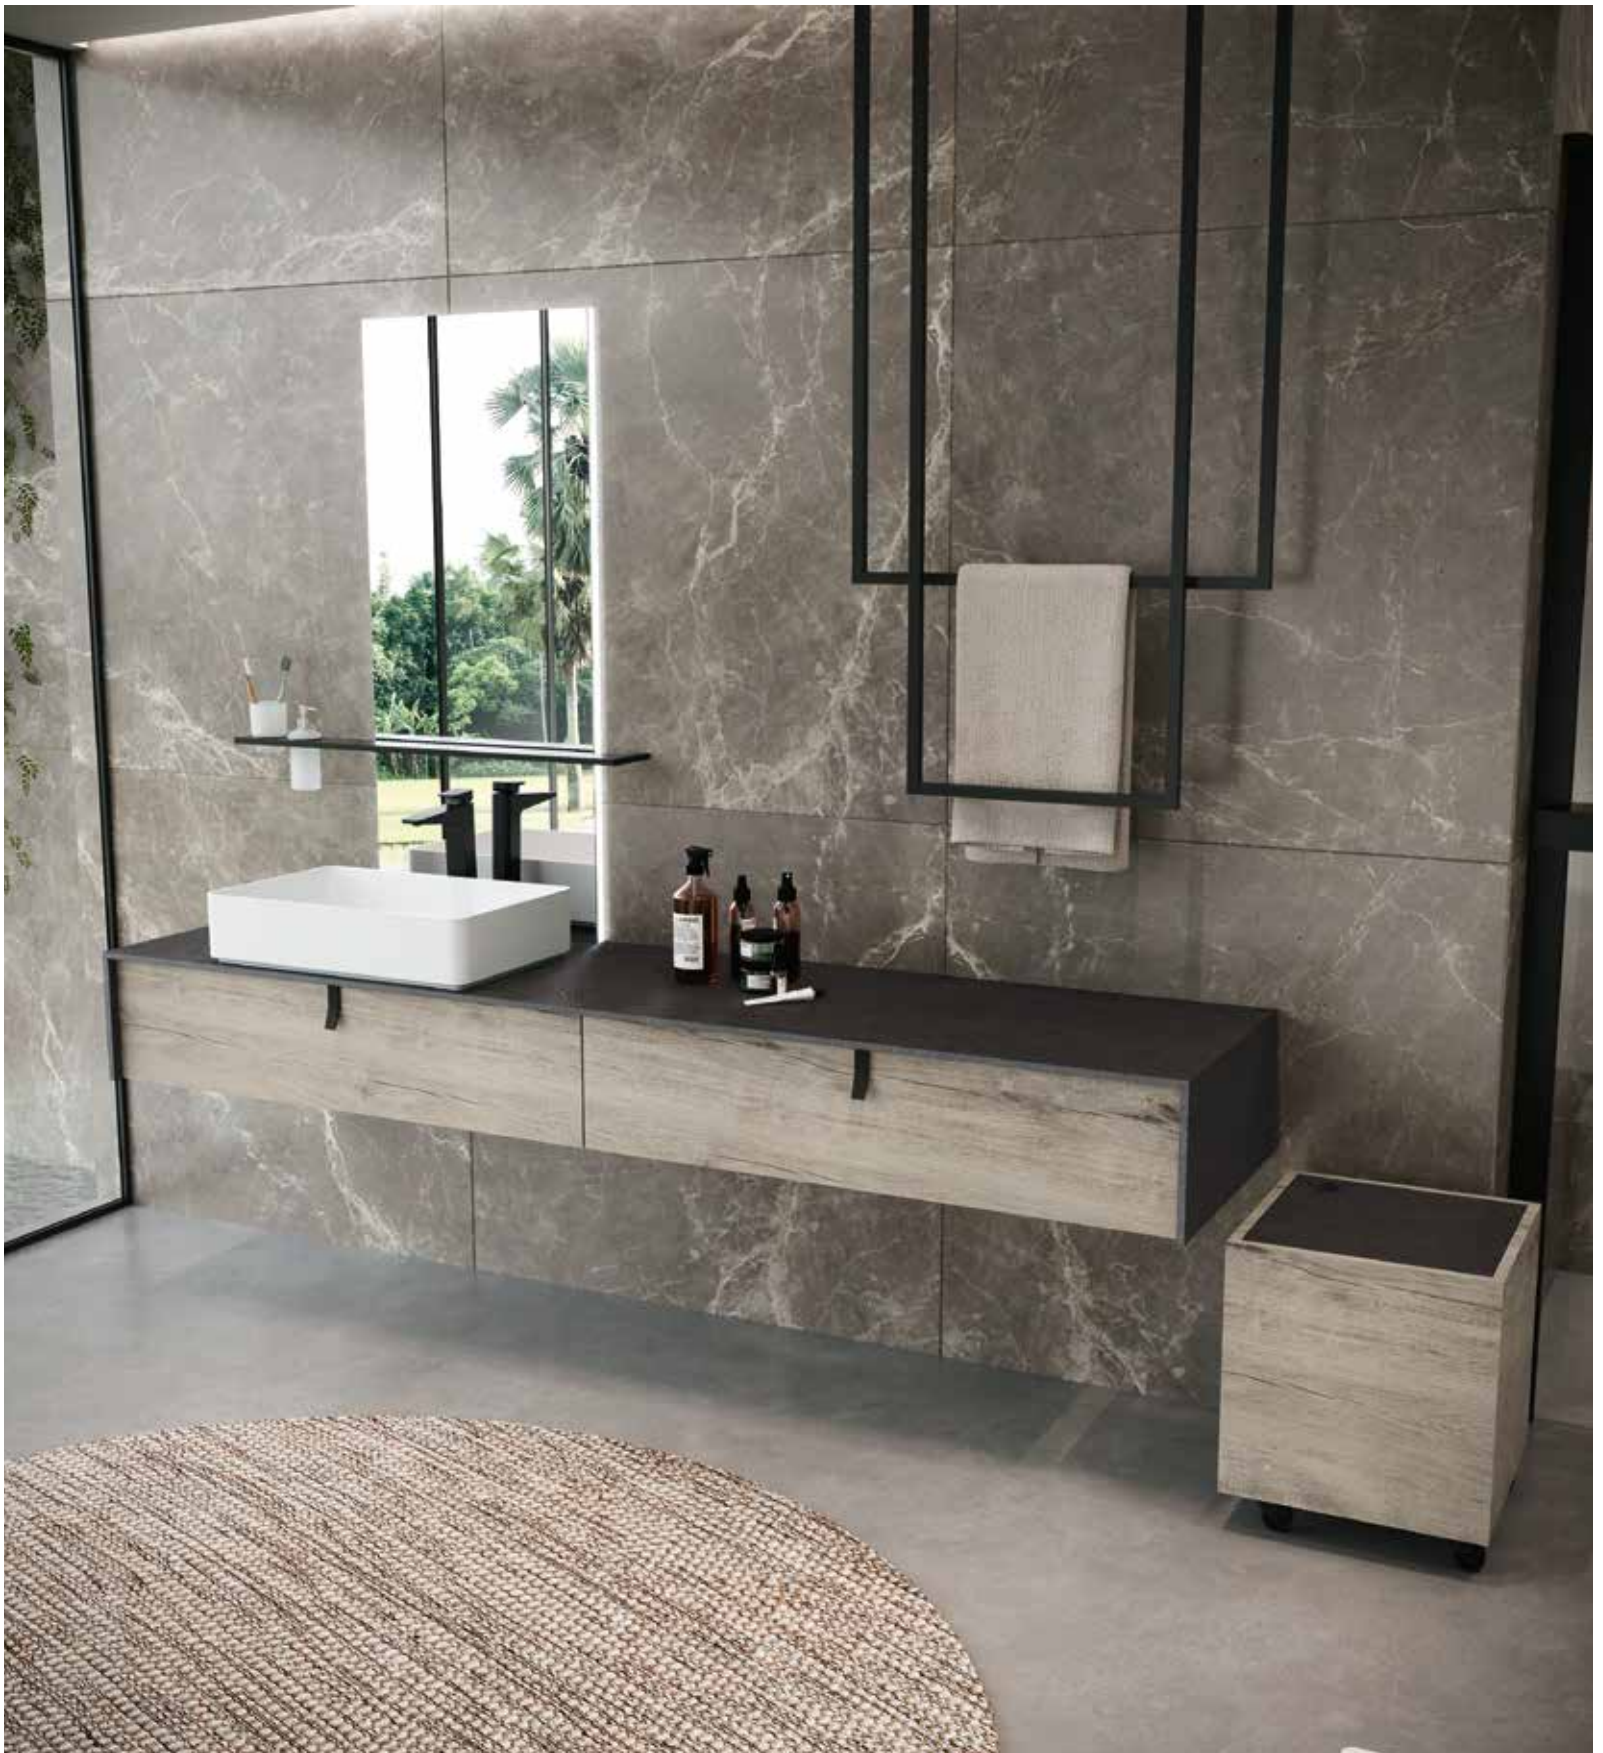

▲ Composizione **CO04** con top e fianchi Paperstone Slate; lavabo in appoggio **MINIMA/R** in Solid Surface bianco opaco e miscelatore monocomando **D** nero opaco; mobile con frontale PVC legno Dolomite e maniglia **CUT** in alluminio verniciato nero opaco; specchio retroilluminato LED con mensola **FRAME** in alluminio verniciato nero opaco.

CO04 composition with Paperstone Slate top and sides; MINIMA/R countertop washbasin in matt white Solid Surface and D single lever mixer in matt black; cabinet with PVC wood Dolomite front and CUT handle in matt black painted aluminium; LED backlit mirror with FRAME shelf in matt black painted aluminium.