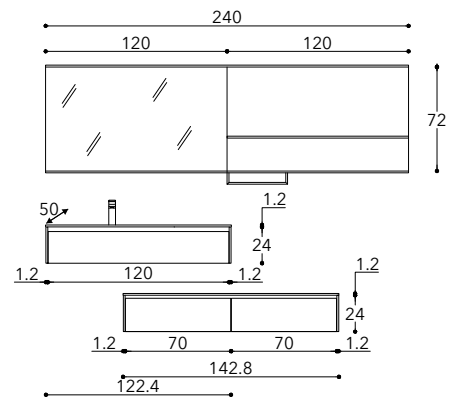

COMPOSIZIONI
COMPOSITIONS

RE02