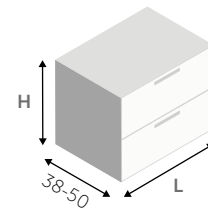

2 CASSETTI / 2 DRAWERS

H 24								
H 36								
H 48	•	•	•	•	•	•	•	•
H 60	•	•	•	•	•	•	•	•
H 72	•	•	•	•	•	•	•	•
L	30	35	60	70	80	90	105	120