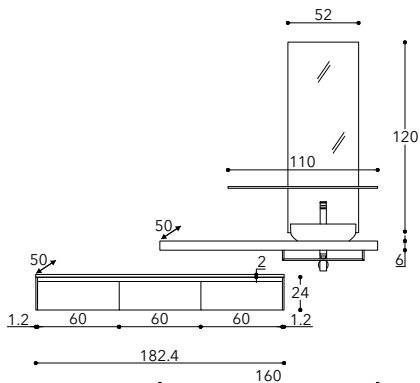

COMPOSIZIONI
COMPOSITIONS

LA01

LA02

LA03

LA04

LA05

LA06

LA07

LA08