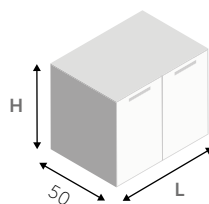

2 ANTE / 2 DOORS

H 24						
H 36	•	•				
H 48	•	•				
L	60	70	80	90	105	120