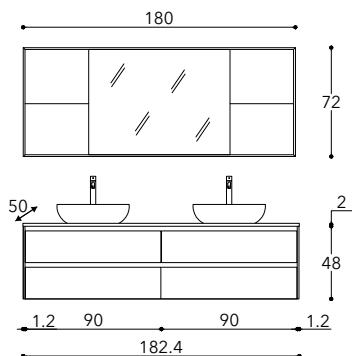

COMPOSIZIONI
COMPOSITIONS