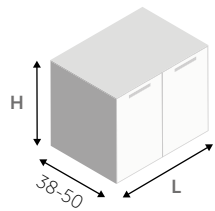

2 ANTE / 2 DOORS

H 24						
H 36	•	•				
H 48	•	•				
H 60	•	•				
H 72	•	•				
L	60	70	90	90	105	120