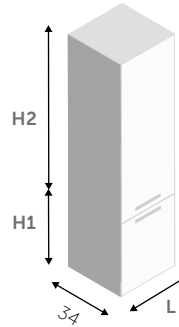

2 ANTE / 2 DOORS

H 168		H 192			
=		=			
H1 120	•	•	H1 120	•	•
H2 48	•	•	H2 72	•	•
L	30	35	L	30	35