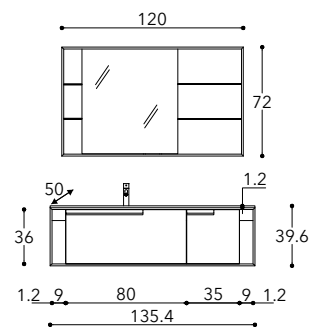

## ELEMENTI A GIORNO OPEN CABINETS

H 24	•	•	•	•
H 36	•	•	•	•
H 48	•	•	•	•
L	30	35	60	70

**COMPOSIZIONI**  
**COMPOSITIONS**

**CE01**

**CE02**

**CE03**

**CE04**

**CE05**