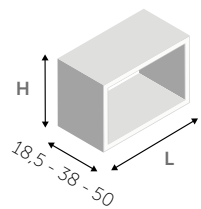

ELEMENTI A GIORNO
OPEN CABINETS

ELEMENTI A GIORNO / OPEN CABINETS

H 24	•	•	•	•
H 36	•	•	•	•
H 48	•	•	•	•
L	30	35	60	70