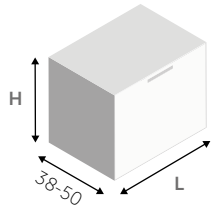

BASI PORTALAVABO SOSPESA
SUSPENDED BASE UNITS FOR TABLETOP WASHBASIN

1 CASSETTO / 1 DRAWER

H 24	•	•	•	•	•	•
H 36	•	•	•	•	•	•
H 48	•	•	•	•	•	•
H 60						
H 72						
L	60	70	80	90	105	120