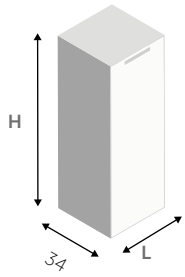

COLONNE
COLUMNS

1 ANTA / 1 DOOR

H 120	•	•
L	30	35