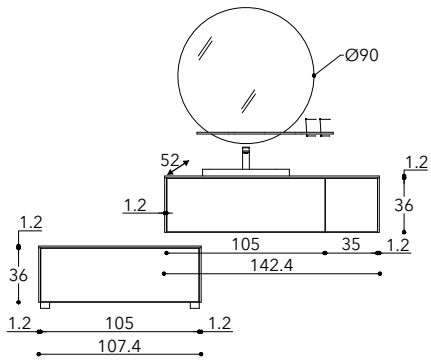

## ELEMENTI A GIORNO OPEN CABINETS

H 24	•	•	•	•
H 36	•	•	•	•
H 48	•	•	•	•
L	30	35	60	70

**COMPOSIZIONI**  
**COMPOSITIONS**

**CO01**

**CO02**

**CO03**

**CO04**

**CO05**