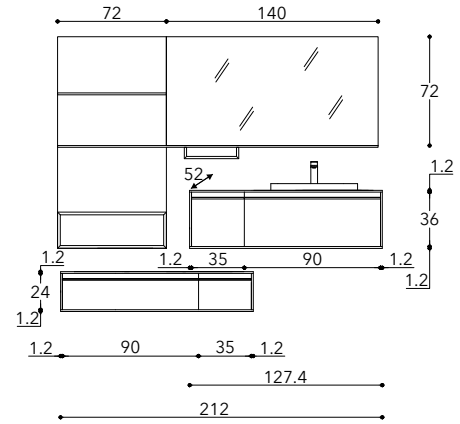

## ELEMENTI A GIORNO OPEN CABINETS

H 24	•	•	•	•
H 36	•	•	•	•
H 48	•	•	•	•
L	30	35	60	70

**COMPOSIZIONI**  
**COMPOSITIONS**

**CO01**

**CO02**

**CO03**

**CO04**

**CO05**