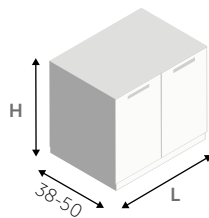

2 ANTE / 2 DOORS

H 84			•	•				
L	30	35	60	70	80	90	105	120