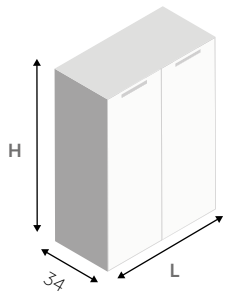

2 ANTE / 2 DOORS

H 120	•	•
L	60	70