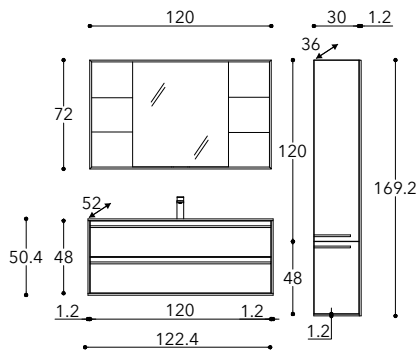

## ELEMENTI A GIORNO OPEN CABINETS

H 24	•	•	•	•
H 36	•	•	•	•
H 48	•	•	•	•
L	30	35	60	70

**COMPOSIZIONI**  
**COMPOSITIONS**

**CO01**

**CO02**

**CO03**

**CO04**

**CO05**