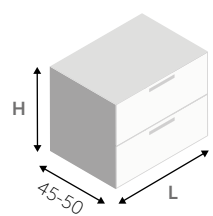

2 CASSETTI / 2 DRAWERS

H 24						
H 36						
H 48	•	•	•	•	•	•
H 60	•	•	•	•	•	•
L	60	70	80	90	105	120