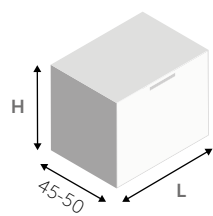

1 ANTA / 1 DOOR

H 24								
H 36	•	•						
H 48	•	•						
H 60								
L	30	35	60	70	80	90	105	120