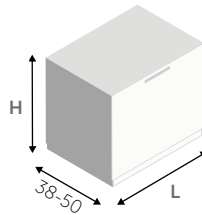

1 ANTA / 1 DOOR

H 84	•	•						
L	30	35	60	70	80	90	105