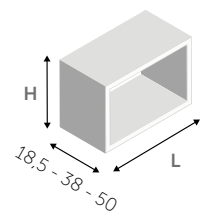

ELEMENTI A GIORNO
OPEN CABINETS

ELEMENTI A GIORNO / OPEN CABINETS

H 24	•	•	•	•
H 36	•	•	•	•
H 48	•	•	•	•
L	30	35	60	70