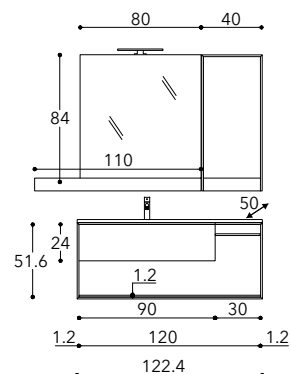

## ELEMENTI A GIORNO OPEN CABINETS

H 24	•	•	•	•
H 36	•	•	•	•
H 48	•	•	•	•
L	30	35	60	70

**COMPOSIZIONI**  
**COMPOSITIONS**

**CE01**

**CE02**

**CE03**

**CE04**

**CE05**