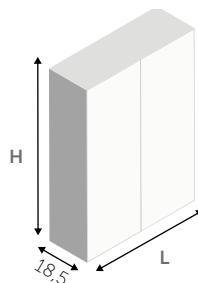

2 ANTE / 2 DOORS

H 48	•	•
H 72	•	•
H 84	•	•
H 120	•	•
L	60	70