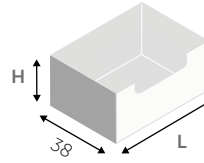

SEMINCASSO / SEMI-RECESSED

H 24		•	•	•	•	•
H 36		•	•	•	•	•
H 48						
H 60						
H 72						
L	60	70	80	90	105	120