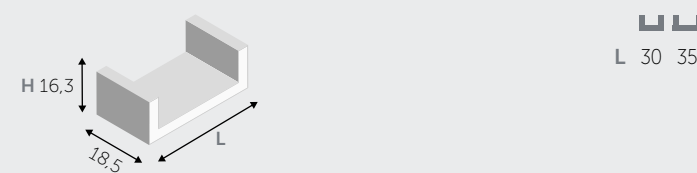

1 ANTA / 1 DOOR

1 ANTA / 1 DOOR

COLONNE / COLONNES

1 ANTA / 1 DOOR

2 ANTE / 2 DOORS

MENSOLE / SHELVES

MENSOLE (spessore 1,8 cm) / SHELVES (thick 1,8 cm)

MENSOLE A L / "L" SHAPED SHELVES

MENSOLE A U / "U" SHAPED SHELVES

ELEMENTI A GIORNO / OPEN CABINET

* possono essere montati anche in verticale
it can be vertically positioned

■ DISPONIBILE AVAILABLE
□ NON DISPONIBILE NOT AVAILABLE