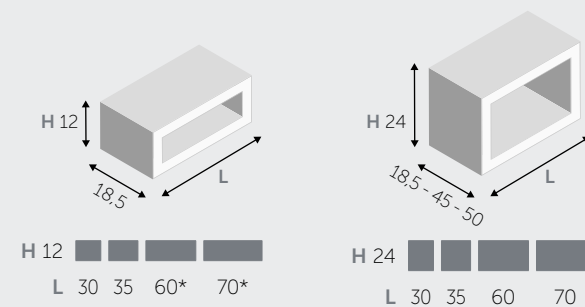

1 ANTA / 1 DOOR

1 ANTA / 1 DOOR

COLONNE / COLONNES

1 ANTA / 1 DOOR

2 ANTE / 2 DOORS

MENSOLE / SHELVES

MENSOLE (spessore 1,8 cm) / SHELVES (thick 1,8 cm)

MENSOLE A L / "L" SHAPED SHELVES

MENSOLE A U / "U" SHAPED SHELVES

ELEMENTI A GIORNO / OPEN CABINET

* possono essere montati anche in verticale
it can be vertically positioned

■ DISPONIBILE AVAILABLE
□ NON DISPONIBILE NOT AVAILABLE