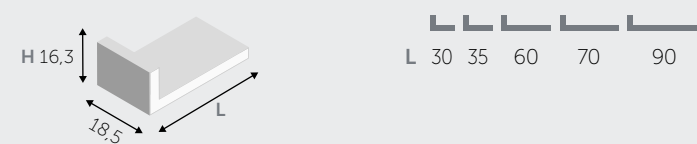

1 ANTA / 1 DOOR

1 ANTA / 1 DOOR

COLONNE / COLONNES

1 ANTA / 1 DOOR

2 ANTE / 2 DOORS

MENSOLE / SHELVES

MENSOLE (spessore 1,8 cm) / SHELVES (thick 1,8 cm)

MENSOLE A L / "L" SHAPED SHELVES

MENSOLE A U / "U" SHAPED SHELVES

ELEMENTI A GIORNO / OPEN CABINET

* possono essere montati anche in verticale
it can be vertically positioned

■ DISPONIBILE AVAILABLE
□ NON DISPONIBILE NOT AVAILABLE