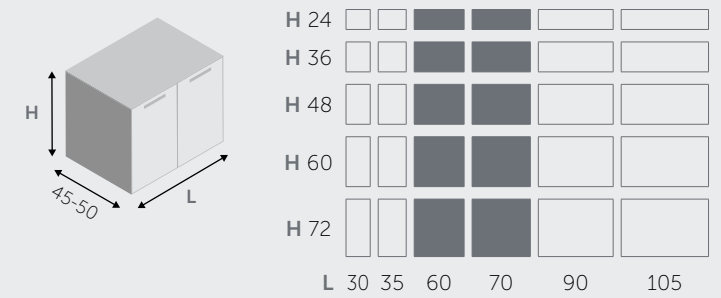

1 CASSETTO / 1 DRAWER

2 CASSETTI / 2 DRAWERS

1 ANTA / 1 DOOR

2 ANTE / 2 DOORS

BASI PORTALAVABO A TERRA / FLOOR BASE UNITS FOR TABLETOP WASHBASIN

2 CASSETTI / 2 DRAWERS

2 ANTE / 2 DOORS

BASI A TERRA / FLOOR BASE UNITS

2 CASSETTI / 2 DRAWERS

1 ANTA / 1 DOOR

2 ANTE / 2 DOORS

■ DISPONIBILE AVAILABLE
□ NON DISPONIBILE NOT AVAILABLE

■ DISPONIBILE AVAILABLE
□ NON DISPONIBILE NOT AVAILABLE

step | modularità / modularity

PENSILI / WALL UNITS