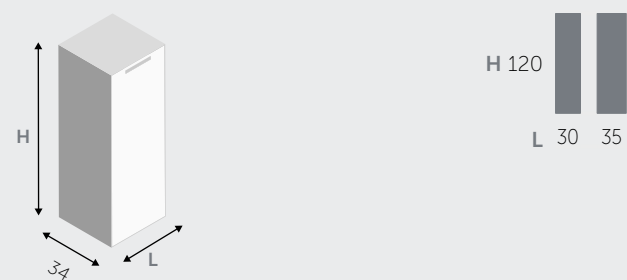

1 ANTA / 1 DOOR

1 ANTA / 1 DOOR

COLONNE / COLONNES

1 ANTA / 1 DOOR

2 ANTE / 2 DOORS

MENSOLE / SHELVES

MENSOLE (spessore 1,8 cm) / SHELVES (thick 1,8 cm)

MENSOLE A L / "L" SHAPED SHELVES

MENSOLE A U / "U" SHAPED SHELVES

ELEMENTI A GIORNO / OPEN CABINET

* possono essere montati anche in verticale
it can be vertically positioned

■ DISPONIBILE AVAILABLE
□ NON DISPONIBILE NOT AVAILABLE