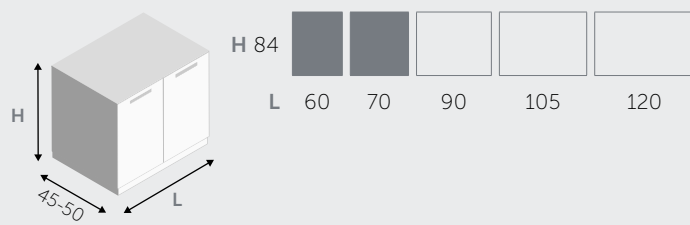

1 CASSETTO / 1 DRAWER

2 CASSETTI / 2 DRAWERS

1 ANTA / 1 DOOR

2 ANTE / 2 DOORS

BASI PORTALAVABO A TERRA / FLOOR BASE UNITS FOR TABLETOP WASHBASIN

2 CASSETTI / 2 DRAWERS

2 ANTE / 2 DOORS

BASI A TERRA / FLOOR BASE UNITS

2 CASSETTI / 2 DRAWERS

1 ANTA / 1 DOOR

2 ANTE / 2 DOORS

■ DISPONIBILE AVAILABLE
□ NON DISPONIBILE NOT AVAILABLE

■ DISPONIBILE AVAILABLE
□ NON DISPONIBILE NOT AVAILABLE

step | modularità / modularity

PENSILI / WALL UNITS