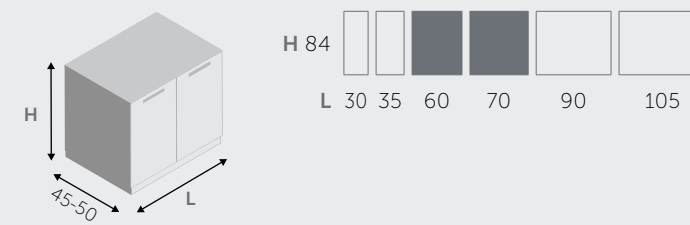

1 CASSETTO / 1 DRAWER

2 CASSETTI / 2 DRAWERS

1 ANTA / 1 DOOR

2 ANTE / 2 DOORS

BASI PORTALAVABO A TERRA / FLOOR BASE UNITS FOR TABLETOP WASHBASIN

2 CASSETTI / 2 DRAWERS

2 ANTE / 2 DOORS

BASI A TERRA / FLOOR BASE UNITS

2 CASSETTI / 2 DRAWERS

1 ANTA / 1 DOOR

2 ANTE / 2 DOORS

■ DISPONIBILE AVAILABLE
□ NON DISPONIBILE NOT AVAILABLE

■ DISPONIBILE AVAILABLE
□ NON DISPONIBILE NOT AVAILABLE

step | modularità / modularity

PENSILI / WALL UNITS