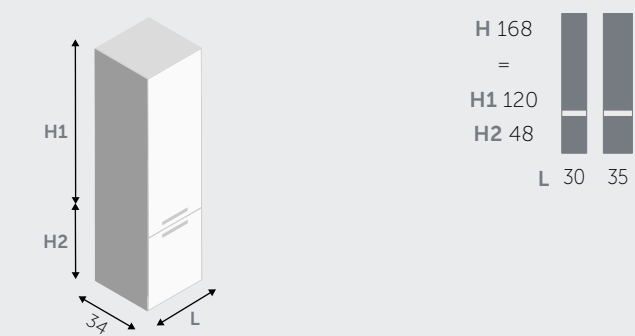

1 ANTA / 1 DOOR

1 ANTA / 1 DOOR

COLONNE / COLONNES

1 ANTA / 1 DOOR

2 ANTE / 2 DOORS

MENSOLE / SHELVES

MENSOLE (spessore 1,8 cm) / SHELVES (thick 1,8 cm)

MENSOLE A L / "L" SHAPED SHELVES

MENSOLE A U / "U" SHAPED SHELVES

ELEMENTI A GIORNO / OPEN CABINET

* possono essere montati anche in verticale
it can be vertically positioned

■ DISPONIBILE AVAILABLE
□ NON DISPONIBILE NOT AVAILABLE