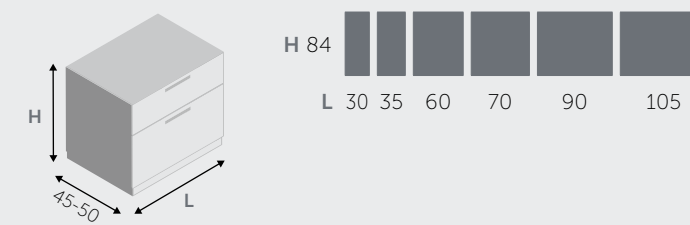

1 CASSETTO / 1 DRAWER

2 CASSETTI / 2 DRAWERS

1 ANTA / 1 DOOR

2 ANTE / 2 DOORS

BASI PORTALAVABO A TERRA / FLOOR BASE UNITS FOR TABLETOP WASHBASIN

2 CASSETTI / 2 DRAWERS

2 ANTE / 2 DOORS

BASI A TERRA / FLOOR BASE UNITS

2 CASSETTI / 2 DRAWERS

1 ANTA / 1 DOOR

2 ANTE / 2 DOORS

■ DISPONIBILE AVAILABLE
□ NON DISPONIBILE NOT AVAILABLE

■ DISPONIBILE AVAILABLE
□ NON DISPONIBILE NOT AVAILABLE

step | modularità / modularity

PENSILI / WALL UNITS