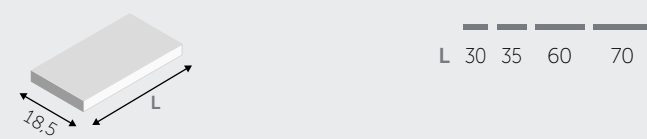

1 ANTA / 1 DOOR

1 ANTA / 1 DOOR

COLONNE / COLONNES

1 ANTA / 1 DOOR

2 ANTE / 2 DOORS

MENSOLE / SHELVES

MENSOLE (spessore 1,8 cm) / SHELVES (thick 1,8 cm)

MENSOLE A L / "L" SHAPED SHELVES

MENSOLE A U / "U" SHAPED SHELVES

ELEMENTI A GIORNO / OPEN CABINET

* possono essere montati anche in verticale
it can be vertically positioned

■ DISPONIBILE AVAILABLE
□ NON DISPONIBILE NOT AVAILABLE