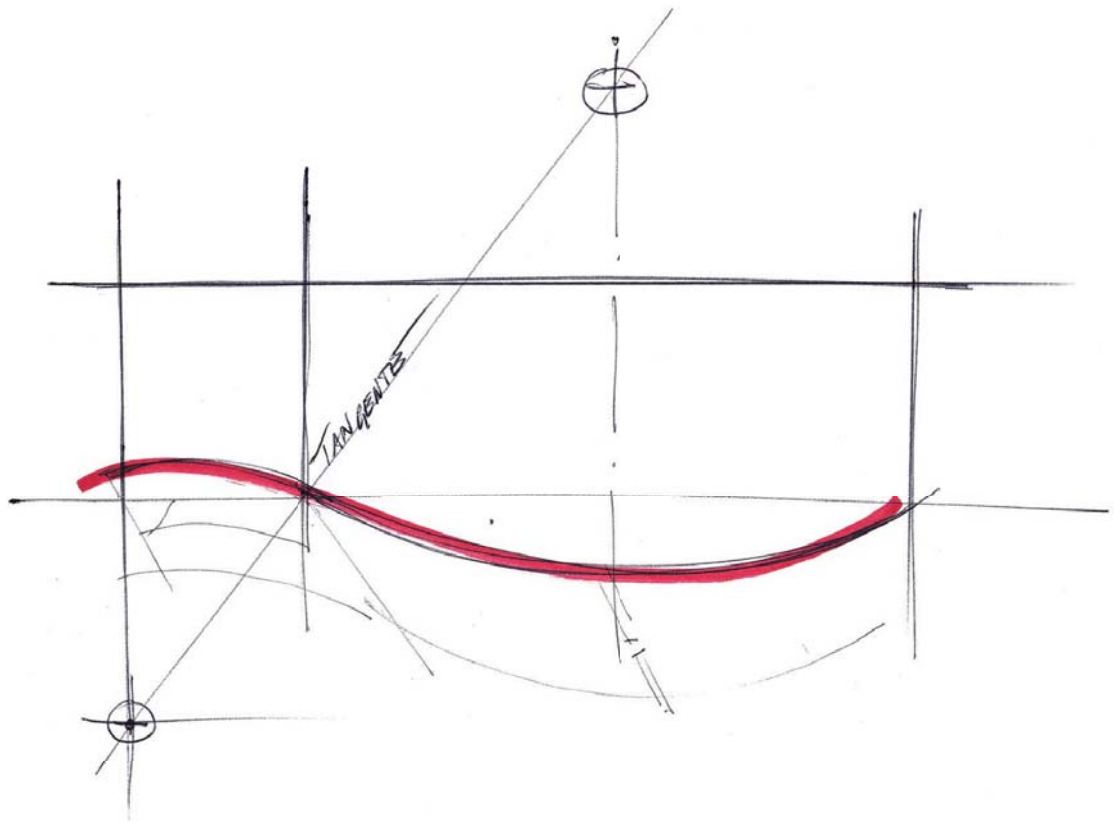

TWIST 2.0

PENSIERO SINUOSO

Un gioco di curve e tangenze che avviene tra il mobile e i suoi accessori accompagna i preziosi materiali di finitura. Il segno importante e netto dell'elemento maniglia traccia con precisione l'asse geometrico del mobile e la sua relativa funzionalità.

SINUOUS THINKING

An interplay of curves and tangencies between the cabinet and its accessories accompanies the precious finishing materials. The importance and neatness of the handle accurately trace the geometrical axis of the cabinet and its related functionality.

Marco Pellici Design

TWIST 2.0

Composizione 4 W

Dimensione totale: 150 cm
Total width: 150 cm

Finitura mobile: Laccato Perla opaco

Lavabo: integrato Freestyle

Specchio: Moon retroilluminato

Maniglie: Ruler

Dimensione totale: 120 cm
Total width: 120 cm

Finitura mobile: Grain

Finitura base a giorno: Grain

Lavabo: Ceramica Fonte

Specchio: liscio retroilluminato 2 lati

Maniglie: Ruler

Furniture finishing: Grain

Open base unit finishing: Grain