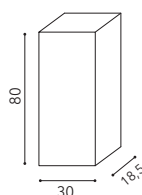

Pensile
Wall unit

Finiture / Finishes