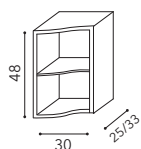

Top finishing: Bianco lucido

Washbasin: Cosmos O

Mirror: Moon backlit

Handles: Ruler

TWIST 2.0

Composizione 2 W

Dimensione totale: 90 cm
Total width: 90 cm

Finitura mobile: Ascari

Dimensione totale: 120 cm
Total width: 120 cm

Finitura mobile: Grain

Finitura base a giorno: Grain

Lavabo: Ceramica Fonte

Specchio: liscio retroilluminato 2 lati

Maniglie: Ruler

Furniture finishing: Grain

Open base unit finishing: Grain

Washbasin: Ceramica Fonte

Mirror: smooth backlit 2 sides

Handles: Ruler

TWIST 2.0

Modularità / Modularity

Base Portalavabo
Base unit for tabletop washbasin

Base a giorno sospesa
Suspended open floor base unit