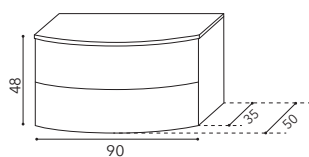

Top finishing: Bianco lucido

Washbasin: Cosmos O

Mirror: Moon backlit

Handles: Ruler

TWIST 2.0

Composizione 2 W

Dimensione totale: 90 cm
Total width: 90 cm

Finitura mobile: Ascari

Dimensione totale: 120 cm
Total width: 120 cm

Finitura mobile: Grain

Finitura base a giorno: Grain

Lavabo: Ceramica Fonte

Specchio: liscio retroilluminato 2 lati

Maniglie: Ruler

Furniture finishing: Grain

Open base unit finishing: Grain

Washbasin: Ceramica Fonte

Mirror: smooth backlit 2 sides

Handles: Ruler

TWIST 2.0

Modularità / Modularity

Base Portalavabo
Base unit for tabletop washbasin

Base a giorno sospesa
Suspended open floor base unit