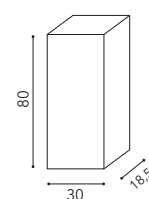

Light: led

Handles: integrated

TRACK

Composizione 2 T

Dimensione totale: 120 cm
Total width: 120 cm

Finitura mobile: Bianco Rigato

Finitura ante: Bianco Rigato

Lavabo: Plano

Handles: integrated

TRACK

Modularità / Modularity

Base Portalavabo
Base unit for tabletop washbasin

Base laterale
Lateral bases

Colonna
Column

Pensile
Wall unit

Finiture / Finishes