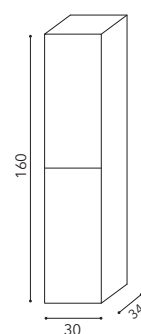

Marco Pellici Design

Composizione 5 T

Dimensione totale: 120 cm
Total width: 120 cm

Finitura mobile: Ascari

Lavabo: Plano doppio

Specchio: liscio retroilluminato 4 lati

Maniglie: integrate - finitura Titanio opaco

Light: led

Handles: integrated

TRACK

Composizione 2 T

Dimensione totale: 120 cm
Total width: 120 cm

Finitura mobile: Bianco Rigato

Finitura ante: Bianco Rigato

Lavabo: Plano

Handles: integrated

TRACK

Modularità / Modularity

Base Portalavabo
Base unit for tabletop washbasin

Base laterale
Lateral bases

Colonna
Column

Pensile
Wall unit

Finiture / Finishes