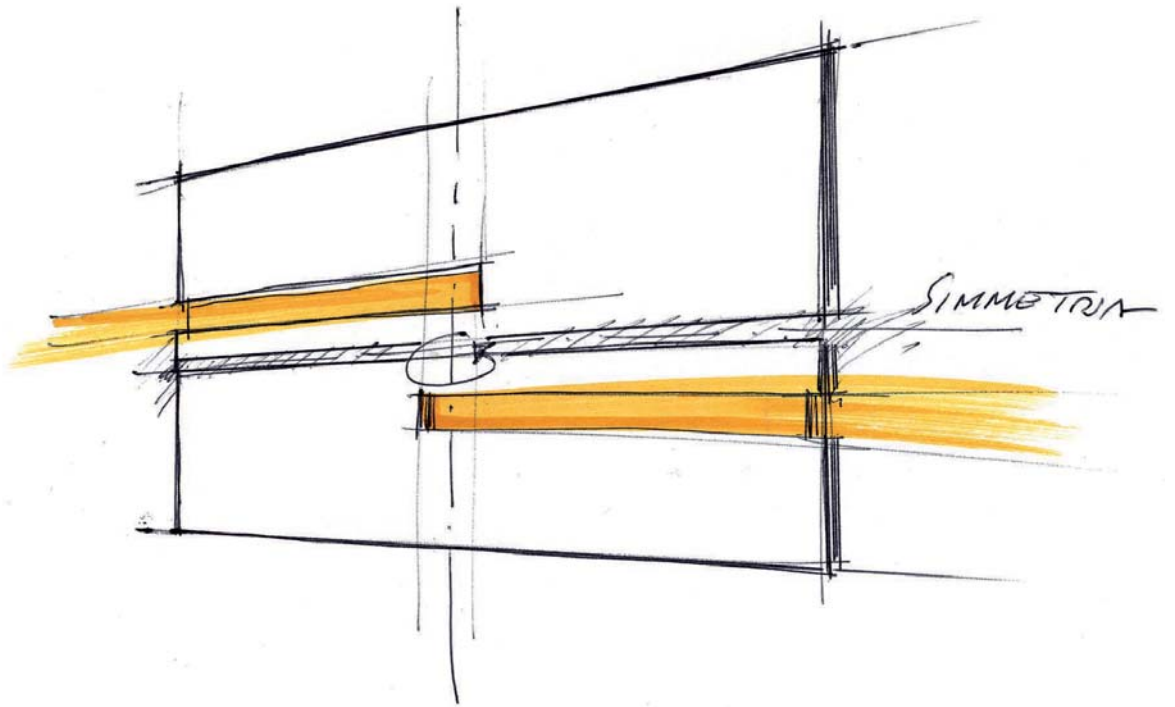

TRACK

CARATTERE RICONOSCIBILE

Come tracce musicali, le linee che caratterizzano il mobile si mixano tra loro creando ritmo e dinamismo, continuando anche negli elementi accessori e identificandosi nella loro funzione di maniglia integrata. Un elemento vassoio sottolinea la funzionalità della serie introducendo il nuovo concetto di top attrezzato.

RECOGNIZABLE CHARACTER

Like music tracks, the lines that characterize the cabinet are mixed to create rhythm and dynamics, continuing in the accessories and identified in their function of the integrated handle. A tray element emphasizes the functionality of the series by introducing the new concept of an equipped top.

Marco Pellici Design

Composizione 5 T

Dimensione totale: 120 cm
Total width: 120 cm

Finitura mobile: Ascari

Lavabo: Plano doppio

Specchio: liscio retroilluminato 4 lati

Maniglie: integrate - finitura Titanio opaco

Mirror: smooth

Light: led

Handles: integrated

TRACK

TRACK

Composizione 4 T

Dimensione totale: 100 cm
Total width: 100 cm

Finitura mobile: Hyde Park