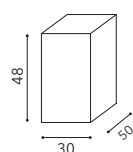

Light: led

Handles: integrated

TRACK

Composizione 2 T

Dimensione totale: 120 cm
Total width: 120 cm

Finitura mobile: Bianco Rigato

Finitura ante: Bianco Rigato

Lavabo: Plano

Handles: integrated

TRACK

Modularità / Modularity

Base Portalavabo
Base unit for tabletop washbasin

Base laterale
Lateral bases

Colonna
Column

Pensile
Wall unit

Finiture / Finishes