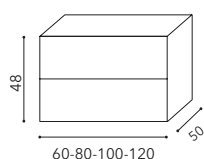

TRACK

Modularità / Modularity

Base Portalavabo
Base unit for tabletop washbasin