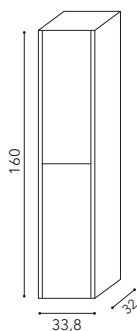

Colonna
Column