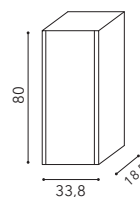

## Composizione 3 S

Dimensione totale: 100 cm  
Total width: 100 cm

**Finitura mobile:** laccato Senape opaco

**Consolle:** Plano

**Specchio:** liscio retroilluminato

**Maniglie:** Band

**Furniture finishing:** laccato Senape opaco

### **Composizione 1 S**

Dimensione totale: 60 cm  
Total width: 60 cm

**Finitura mobile:** Bianco Rigato

**Consolle:** Plano

**Specchio:** liscio

**Lampada:** alogena Ø 80

**Maniglie:** Band

**Furniture finishing:** Bianco Rigato

# SLOT EVO

Modularità / Modularity

**Base Portalavabo**  
Base unit for tabletop washbasin

**Colonna**  
Column

**Pensile**  
Wall unit

Finiture / Finishes