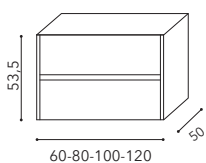

SLOT EVO

Modularità / Modularity

Base Portalavabo
Base unit for tabletop washbasin