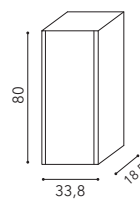

Pensile
Wall unit

Finiture / Finishes