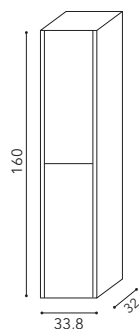

Mirror: smooth backlit

Handles: Tub

POCKET EVO

Composizione 3 P

Dimensione totale: 100 cm
Total width: 100 cm

Struttura mobile: Burlington
Finitura anta: Bianco lucido
Consolle: Plano
Specchio: liscio retroilluminato
Maniglie: Tub

Mirror: smooth

Light: led

Handles: Tub

Composizione 1 P

Dimensione totale: 60+34 (colonna) cm
Total width: 60+34 (column) cm

Struttura mobile: Hyde Park

Finitura colonna: Hyde Park

Consolle: Qubo

Handles: Tub

POCKET EVO

Modularità / Modularity

Base Portalavabo
Base unit for tabletop washbasin

Colonna
Column

Pensile
Wall unit

Finiture / Finishes

COLORI LACCATI OPACI E LUCIDI / GLOSSY AND MATT COLOURS