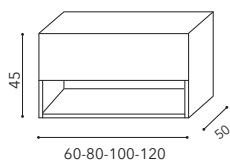

POCKET EVO

Modularità / Modularity

Base Portalavabo
Base unit for tabletop washbasin