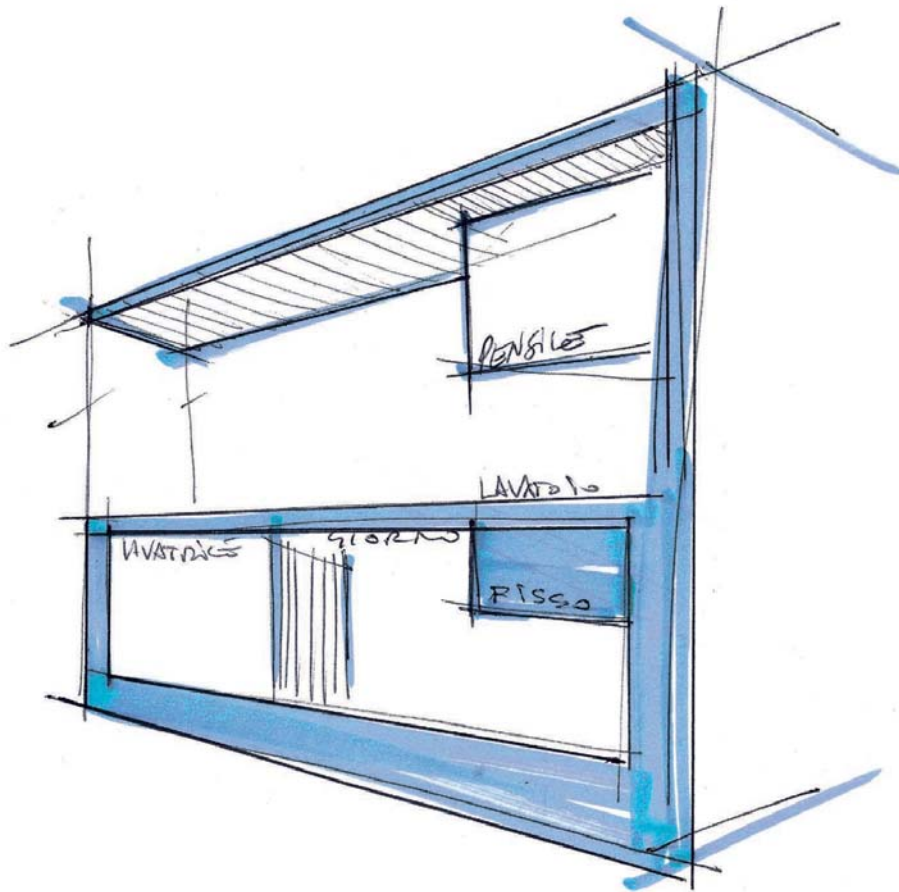

PERIMETRO

COMPONIBILITÀ E FUNZIONALITÀ

Una soluzione arredo bagno a 360°. Estetica e funzionalità si incontrano, per creare un'alta componibilità, atta a coprire le necessità che si affrontano nell'arredare un bagno completo. Perimetro come geometria e come design concept. Perimetro come spazio bagno.

MODULARITY AND FUNCTIONALITY

A bathroom furnishing solution at 360°. Beauty and functionality come together to create a high modularity covering the needs to be faced when furnishing a complete bathroom. Perimetro as in geometry and design concept. Perimetro as in bathroom space.

Marco Pellici Design

Composizione 4 PE

Dimensione totale: 210 cm
Total width: 210 cm

Finitura mobili: Bianco sfumato

Finitura top: Lavagna

Lavatoio / Lavabo: Ceramica

Maniglie: Saddle

Furniture finishing: Bianco sfumato

Top finishing: Lavagna

Laundry tub / Washbasin: Ceramica

Handles: Saddle

PERIMETRO

Composizione 2 PE

Dimensione totale: 210 cm
Total width: 210 cm

Finitura anta: Olmo
Finitura top+perimetro: Lavagna
Lavatoio / Lavabo: ABS
Maniglie: Saddle