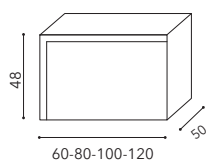

AREA

Modularità / Modularity

Base Portalavabo
Base unit for tabletop washbasin