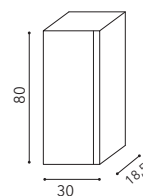

Door finishing: Hyde Park

Washbasin: Slim 80 semi-recessed

Mirror: smooth backlit 2 sides

Handles: integrated

Composizione 1 A

Dimensione totale: 60 cm
Total width: 60 cm

Finitura struttura: Alaska

Finitura anta: Ascari

AREA

Composizione 2 A

Dimensione totale: 80+30 (colonna) cm

Total width: 80+30 (column) cm

Finitura struttura: Alaska

Finitura anta: Patrese

Lavabo: Slim 60 semincasso

Specchio: liscio

AREA

Modularità / Modularity

Base Portalavabo
Base unit for tabletop washbasin

Colonna
Column

Pensile
Wall unit

Finiture / Finishes

COLORI LACCATI OPACHI E LUCIDI / GLOSSY AND MATT COLOURS

Bianco	Nero	Aragosta	Rubino	Giacinto
Lavanda	Senape	Lime	Turchino	Artico
Fucile	Corteccia	Terra	luta	Perla
Platino	Titanio	Umbra		