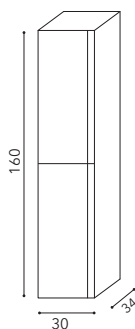

Colonna
Column