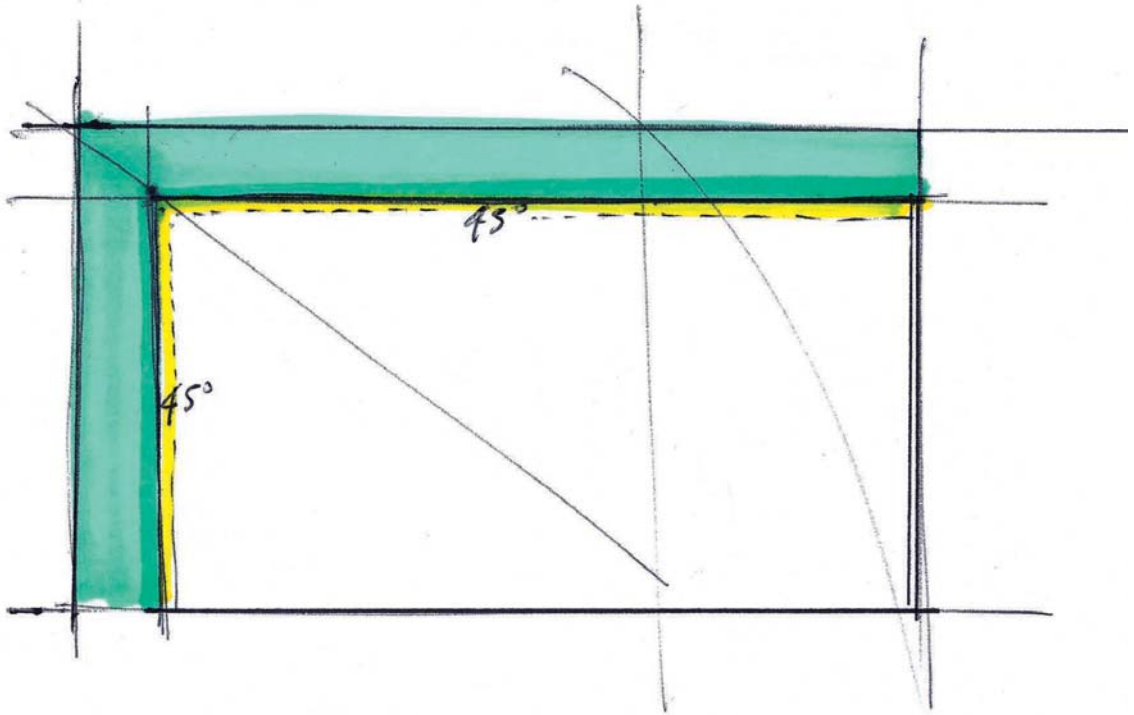

AREA

RIGORE AUTENTICO

Disegnato secondo le regole della sezione aurea, accompagnato dal bordo asimmetrico il cui contrasto cromatico evidenzia la presa anta senza maniglia. Rigore formale esaltato dalle composizioni cromatiche delle ricercate finiture proposte.

Marco Pellici Design

AREA

Composizione 4 A

Dimensione totale: 120 cm
Total width: 120 cm

Finitura struttura: India

Finitura anta: laccato Bianco opaco

Lavabo: nr. 2 Minima T

Specchio: liscio retroilluminato

Dimensione totale: 100 cm
Total width: 100 cm

Finitura struttura: Lavagna

Finitura anta: Hyde Park

Lavabo: Slim 80 semincasso

Specchio: liscio retroilluminato 2 lati

Maniglie: integrata

Structure finishing: Lavagna

Door finishing: Hyde Park

Washbasin: Slim 80 semi-recessed

Mirror: smooth backlit 2 sides

Handles: integrated

Composizione 1 A

Dimensione totale: 60 cm
Total width: 60 cm

Finitura struttura: Alaska

Finitura anta: Ascari