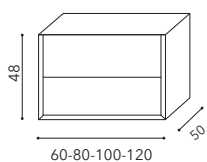

Base per consolle integrate / sospese

Base unit for integrated or suspended washbasin