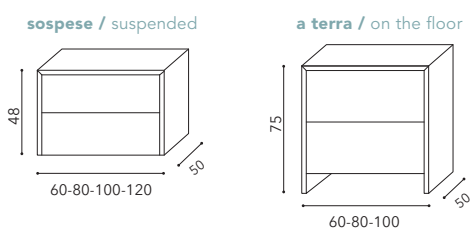

Basi Portalavabo per lavabi appoggio

Base units for tabletop washbasin

Base per consolle integrate / sospese

Base unit for integrated or suspended washbasin

Colonna

Column