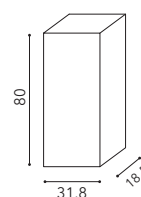

Pensile

Wall unit