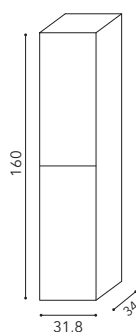

Colonna

Column