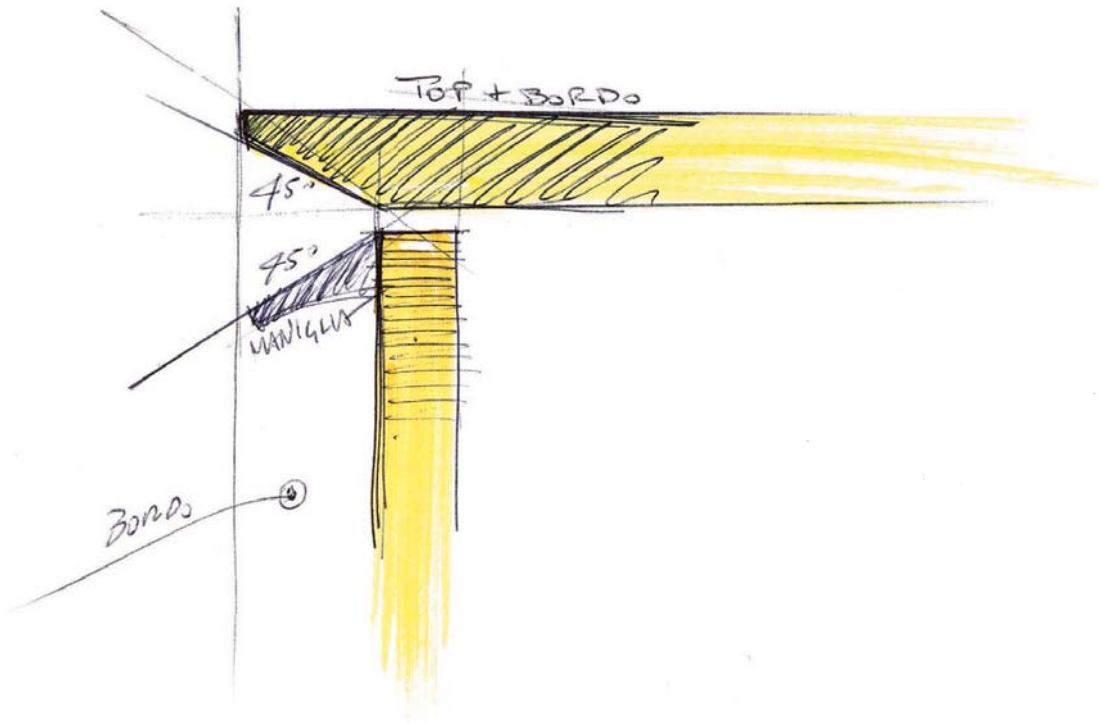

## FORMA NEI DETTAGLI

Precise geometrie interrotte da una regolare asimmetria dettata dal posizionamento delle maniglie. Il design minimalista della serie, viene racchiuso dal filo continuo del top che scende sui fianchi abbracciando il mobile, toccando terra o sostenendo la consolle.

### FORM DETAILS

Precise geometry interrupted by a natural asymmetry dictated by the positioning of the handles. The minimalist design of the series is enclosed in the seam welded top which descends the sides embracing the cabinet, touching the ground or supporting the console.