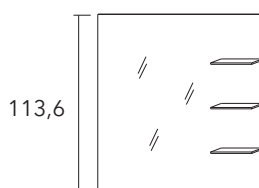

SPECCHI LISCI CON MENSOLE IN VETRO MIRRORS WITH GLASS SHELVES

ALTEZZA 113,6 CM CON TRE MENSOLE IN VETRO / HEIGHT 113,6 CM WITH THREE GLASS SHELVES

Larghezza specchio (cm) Mirror width (cm)		70	87,5	96,2	105	113,7	122,5	131,2	140	148,7	157,5	166,2
Larghezza mensola (cm) Shelf width (cm)		26,2	26,2	26,2	26,2	26,2	26,2	26,2	26,2	26,2	26,2	26,2
Articolo Code	mensole a destra right shelves	D21S2CCA	D21S2CEA	D21S2CFA	D21S2CGA	D21S2CHA	D21S2CIA	D21S2CJA	D21S2CKA	D21S2CLA	D21S2CMA	D21S2CNA
	mensole a sinistra left shelves	S21S2CCA	S21S2CEA	S21S2CFA	S21S2CGA	S21S2CHA	S21S2CIA	S21S2CJA	S21S2CKA	S21S2CLA	S21S2CMA	S21S2CNA
Prezzo Price		€ 207	€ 231	€ 254	€ 260	€ 275	€ 285	€ 294	€ 307	€ 324	€ 333	€ 348

Optional: presa ed interruttore laterale ITALIA 40 €

Optional: plug and side switch 40 €