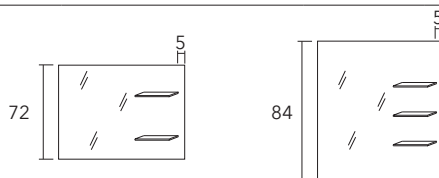

### ALTEZZA 72 CM / HEIGHT 72 CM

Larghezza* Width	60	70	80	90	105	110	120	130	140
Articolo Code	L4AS3260	L4AS3270	L4AS3280	L4AS3290	L4AS32A6	L4AS32B2	L4AS32C3	L4AS32D4	L4AS32E5
Prezzo Price	€ 291	€ 297	€ 339	€ 365	€ 373	€ 375	€ 382	€ 388	€ 414

### ALTEZZA 84 CM / HEIGHT 84 CM

Larghezza* Width	60	70	80	90	105	110	120	130	140
Articolo Code	L4AS3360	L4AS3370	L4AS3380	L4AS3390	L4AS33A6	L4AS33B2	L4AS33C3	L4AS33D4	L4AS33E5
Prezzo Price	€ 297	€ 338	€ 366	€ 372	€ 380	€ 383	€ 391	€ 418	€ 424

\* Prezzo specchio fuori misura in Larghezza: fare riferimento alla misura inferiore e applicare una maggiorazione del 25%. Lunghezza massima 200 cm.

\* Mirrors made to measure in length: refer to the smaller measure and put 25% on the price. Maximum length 200 cm.

### ALTEZZA 72 CM CON DUE MENSOLE IN VETRO / HEIGHT 72 CM WITH TWO GLASS SHELVES

Larghezza specchio (cm) Mirror width (cm)		60	70	80	90	105	110	120	130	140
Larghezza mensola (cm) Shelf width (cm)		17,5	17,5	26,2	26,2	26,2	35	35	35	35
Articolo Code	mensole a destra right shelves	D4ASF260	D4ASF270	D4ASF280	D4ASF290	D4ASF2A6	D4ASF2B2	D4ASF2C3	D4ASF2D4	D4ASF2E5
	mensole a sinistra left shelves	S4ASF260	S4ASF270	S4ASF280	S4ASF290	S4ASF2A6	S4ASF2B2	S4ASF2C3	S4ASF2D4	S4ASF2E5
Prezzo Price		€ 156	€ 161	€ 170	€ 175	€ 184	€ 187	€ 195	€ 202	€ 207