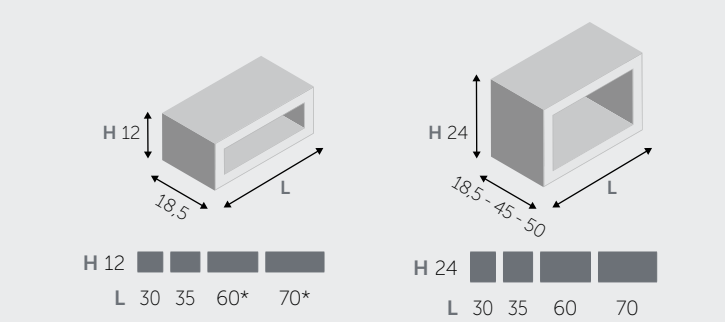

MENSOLE / SHELVES

MENSOLE (spessore 1,8 cm) / SHELVES (thick 1,8 cm)

MENSOLE A L / "L" SHAPED SHELVES

MENSOLE A U / "U" SHAPED SHELVES

PENSILI A RIBALTA / HANGING FLAP

PENSILI BASCULANTI / HANGING OVERHEAD

COLONNE / COLONNES

1 ANTA / 1 DOOR

2 ANTE / 2 DOORS

ELEMENTI A GIORNO / OPEN CABINET

* possono essere montati anche in verticale it can be vertically positioned

■ DISPONIBILE AVAILABLE □ NON DISPONIBILE NOT AVAILABLE