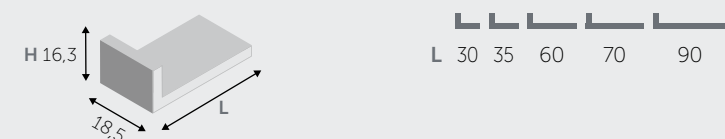

1 ANTA / 1 DOOR

2 ANTE / 2 DOORS

■ DISPONIBILE AVAILABLE □ NON DISPONIBILE NOT AVAILABLE

PENSILI / WALL UNITS

1 ANTA / 1 DOOR

1 ANTA / 1 DOOR

BASE A TERRA A GIORNO / OPEN FLOOR BASE UNIT

1 ANTA / 1 DOOR

MENSOLE / SHELVES

MENSOLE (spessore 1,8 cm) / SHELVES (thick 1,8 cm)

MENSOLE A L / "L" SHAPED SHELVES

MENSOLE A U / "U" SHAPED SHELVES

PENSILI A RIBALTA / HANGING FLAP

PENSILI BASCULANTI / HANGING OVERHEAD