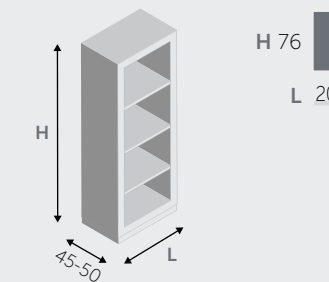

1 ANTA / 1 DOOR

2 ANTE / 2 DOORS

■ DISPONIBILE AVAILABLE □ NON DISPONIBILE NOT AVAILABLE

PENSILI / WALL UNITS

1 ANTA / 1 DOOR

1 ANTA / 1 DOOR

BASE A TERRA A GIORNO / OPEN FLOOR BASE UNIT

1 ANTA / 1 DOOR

MENSOLE / SHELVES

MENSOLE (spessore 1,8 cm) / SHELVES (thick 1,8 cm)

MENSOLE A L / "L" SHAPED SHELVES

MENSOLE A U / "U" SHAPED SHELVES

PENSILI A RIBALTA / HANGING FLAP

PENSILI BASCULANTI / HANGING OVERHEAD