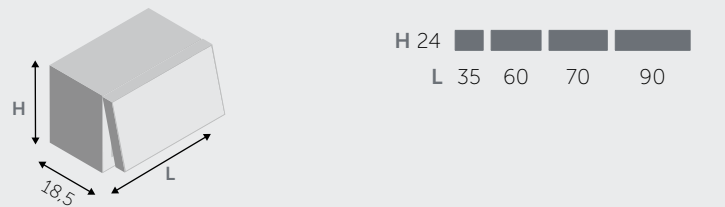

MENSOLE / SHELVES

MENSOLE (spessore 1,8 cm) / SHELVES (thick 1,8 cm)

MENSOLE A L / "L" SHAPED SHELVES

MENSOLE A U / "U" SHAPED SHELVES

PENSILI A RIBALTA / HANGING FLAP

PENSILI BASCULANTI / HANGING OVERHEAD

COLONNE / COLONNES

1 ANTA / 1 DOOR

2 ANTE / 2 DOORS

ELEMENTI A GIORNO / OPEN CABINET

* possono essere montati anche in verticale it can be vertically positioned

■ DISPONIBILE AVAILABLE □ NON DISPONIBILE NOT AVAILABLE