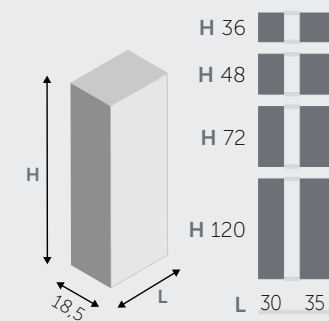

1 ANTA / 1 DOOR

2 ANTE / 2 DOORS

■ DISPONIBILE AVAILABLE □ NON DISPONIBILE NOT AVAILABLE

PENSILI / WALL UNITS

1 ANTA / 1 DOOR

1 ANTA / 1 DOOR

BASE A TERRA A GIORNO / OPEN FLOOR BASE UNIT

1 ANTA / 1 DOOR

MENSOLE / SHELVES

MENSOLE (spessore 1,8 cm) / SHELVES (thick 1,8 cm)

MENSOLE A L / "L" SHAPED SHELVES

MENSOLE A U / "U" SHAPED SHELVES

PENSILI A RIBALTA / HANGING FLAP

PENSILI BASCULANTI / HANGING OVERHEAD