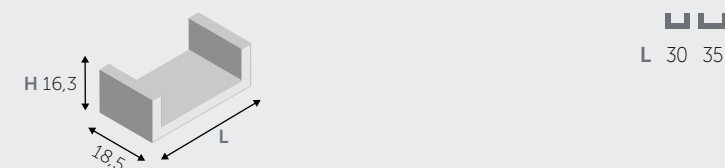

MENSOLE / SHELVES

MENSOLE (spessore 1,8 cm) / SHELVES (thick 1,8 cm)

MENSOLE A L / "L" SHAPED SHELVES

MENSOLE A U / "U" SHAPED SHELVES

PENSILI A RIBALTA / HANGING FLAP

PENSILI BASCULANTI / HANGING OVERHEAD

COLONNE / COLONNES

1 ANTA / 1 DOOR

2 ANTE / 2 DOORS

ELEMENTI A GIORNO / OPEN CABINET

* possono essere montati anche in verticale it can be vertically positioned

■ DISPONIBILE AVAILABLE □ NON DISPONIBILE NOT AVAILABLE