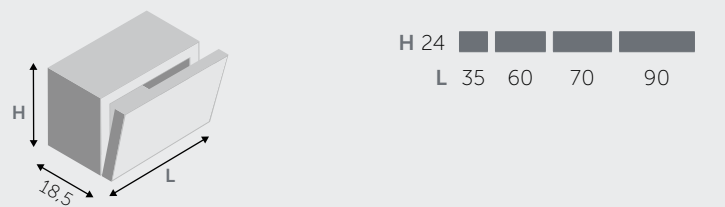

MENSOLE / SHELVES

MENSOLE (spessore 1,8 cm) / SHELVES (thick 1,8 cm)

MENSOLE A L / "L" SHAPED SHELVES

MENSOLE A U / "U" SHAPED SHELVES

PENSILI A RIBALTA / HANGING FLAP

PENSILI BASCULANTI / HANGING OVERHEAD

COLONNE / COLONNES

1 ANTA / 1 DOOR

2 ANTE / 2 DOORS

ELEMENTI A GIORNO / OPEN CABINET

* possono essere montati anche in verticale it can be vertically positioned

■ DISPONIBILE AVAILABLE □ NON DISPONIBILE NOT AVAILABLE