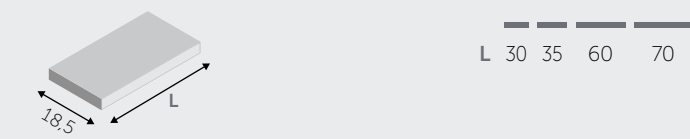

1 ANTA / 1 DOOR

2 ANTE / 2 DOORS

■ DISPONIBILE AVAILABLE □ NON DISPONIBILE NOT AVAILABLE

PENSILI / WALL UNITS

1 ANTA / 1 DOOR

1 ANTA / 1 DOOR

BASE A TERRA A GIORNO / OPEN FLOOR BASE UNIT

1 ANTA / 1 DOOR

MENSOLE / SHELVES

MENSOLE (spessore 1,8 cm) / SHELVES (thick 1,8 cm)

MENSOLE A L / "L" SHAPED SHELVES

MENSOLE A U / "U" SHAPED SHELVES

PENSILI A RIBALTA / HANGING FLAP

PENSILI BASCULANTI / HANGING OVERHEAD