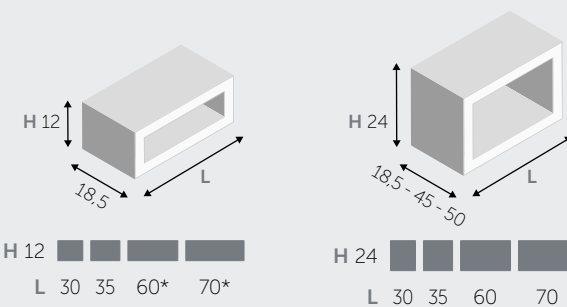

1 ANTA / 1 DOOR

1 ANTA / 1 DOOR

COLONNE / COLONNES

1 ANTA / 1 DOOR

2 ANTE / 2 DOORS

MENSOLE / SHELVES

MENSOLE (spessore 1,8 cm) / SHELVES (thick 1,8 cm)

MENSOLE A L / "L" SHAPED SHELVES

MENSOLE A U / "U" SHAPED SHELVES

ELEMENTI A GIORNO / OPEN CABINET

* possono essere montati anche in verticale
it can be vertically positioned

■ DISPONIBILE AVAILABLE □ NON DISPONIBILE NOT AVAILABLE