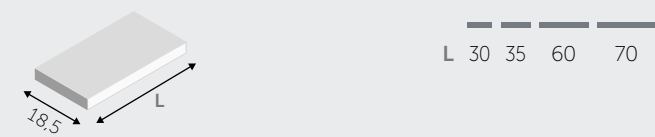

1 ANTA / 1 DOOR

1 ANTA / 1 DOOR

COLONNE / COLONNES

1 ANTA / 1 DOOR

2 ANTE / 2 DOORS

MENSOLE / SHELVES

MENSOLE (spessore 1,8 cm) / SHELVES (thick 1,8 cm)

MENSOLE A L / "L" SHAPED SHELVES

MENSOLE A U / "U" SHAPED SHELVES

ELEMENTI A GIORNO / OPEN CABINET

* possono essere montati anche in verticale
it can be vertically positioned

■ DISPONIBILE AVAILABLE □ NON DISPONIBILE NOT AVAILABLE