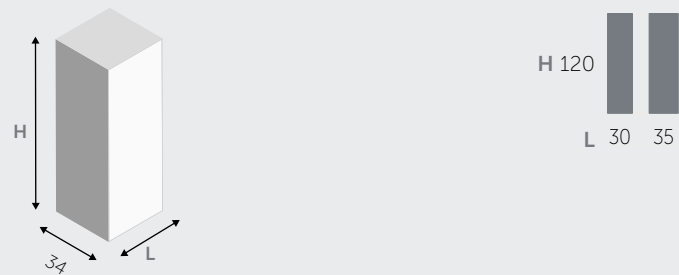

1 ANTA / 1 DOOR

1 ANTA / 1 DOOR

COLONNE / COLONNES

1 ANTA / 1 DOOR

2 ANTE / 2 DOORS

MENSOLE / SHELVES

MENSOLE (spessore 1,8 cm) / SHELVES (thick 1,8 cm)

MENSOLE A L / "L" SHAPED SHELVES

MENSOLE A U / "U" SHAPED SHELVES

ELEMENTI A GIORNO / OPEN CABINET

* possono essere montati anche in verticale
it can be vertically positioned

■ DISPONIBILE AVAILABLE □ NON DISPONIBILE NOT AVAILABLE