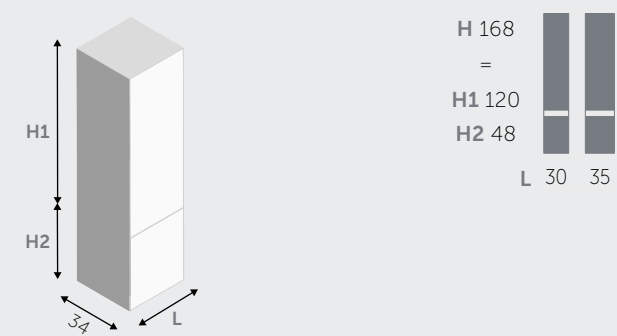

1 ANTA / 1 DOOR

1 ANTA / 1 DOOR

COLONNE / COLONNES

1 ANTA / 1 DOOR

2 ANTE / 2 DOORS

MENSOLE / SHELVES

MENSOLE (spessore 1,8 cm) / SHELVES (thick 1,8 cm)

MENSOLE A L / "L" SHAPED SHELVES

MENSOLE A U / "U" SHAPED SHELVES

ELEMENTI A GIORNO / OPEN CABINET

* possono essere montati anche in verticale
it can be vertically positioned

■ DISPONIBILE AVAILABLE □ NON DISPONIBILE NOT AVAILABLE