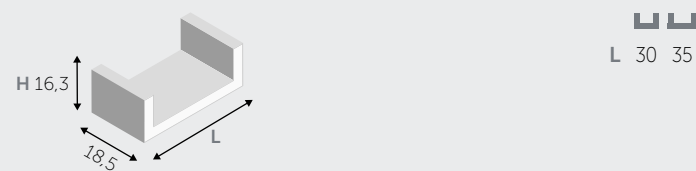

1 ANTA / 1 DOOR

1 ANTA / 1 DOOR

COLONNE / COLONNES

1 ANTA / 1 DOOR

2 ANTE / 2 DOORS

MENSOLE / SHELVES

MENSOLE (spessore 1,8 cm) / SHELVES (thick 1,8 cm)

MENSOLE A L / "L" SHAPED SHELVES

MENSOLE A U / "U" SHAPED SHELVES

ELEMENTI A GIORNO / OPEN CABINET

* possono essere montati anche in verticale
it can be vertically positioned

■ DISPONIBILE AVAILABLE □ NON DISPONIBILE NOT AVAILABLE