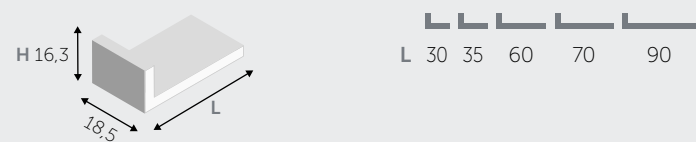

1 ANTA / 1 DOOR

1 ANTA / 1 DOOR

COLONNE / COLONNES

1 ANTA / 1 DOOR

2 ANTE / 2 DOORS

MENSOLE / SHELVES

MENSOLE (spessore 1,8 cm) / SHELVES (thick 1,8 cm)

MENSOLE A L / "L" SHAPED SHELVES

MENSOLE A U / "U" SHAPED SHELVES

ELEMENTI A GIORNO / OPEN CABINET

* possono essere montati anche in verticale
it can be vertically positioned

■ DISPONIBILE AVAILABLE □ NON DISPONIBILE NOT AVAILABLE