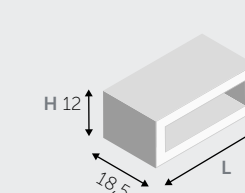

2 ANTE / 2 DOORS

H 168	■	■
=	■	■
H1 120	■	■
H2 48	■	■
L	30	35

MENSOLE / SHELVES

MENSOLE (spessore 1,8 cm) / SHELVES (thick 1,8 cm)

L	30	35	60	70
---	----	----	----	----

MENSOLE A L / "L" SHAPED SHELVES

L	30	35	60	70	90
---	----	----	----	----	----

MENSOLE A U / "U" SHAPED SHELVES

L	30	35
---	----	----

ELEMENTI A GIORNO / OPEN CABINET

H 12	■	■	■	■
L	30	35	60*	70*

H 24	■	■	■	■
L	30	35	60	70

\* possono essere montati anche in verticale  
it can be vertically positioned