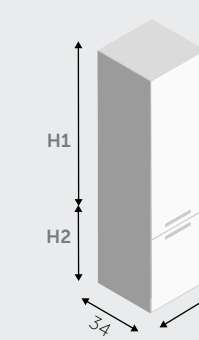

H 24	□	□	□
H 36	□	□	□
H 48	■	■	■
H 60	■	■	■
L	30	35	60

1 ANTA / 1 DOOR

H 24	■	■	□
H 36	■	■	□
H 48	■	■	□
H 60	■	■	□
L	30	35	60

2 ANTE / 2 DOORS

H 24	□	□	■
H 36	□	□	■
H 48	□	□	■
H 60	□	□	■
L	30	35	60

■ DISPONIBILE AVAILABLE □ NON DISPONIBILE NOT AVAILABLE

PENSILI / WALL UNITS

1 ANTA / 1 DOOR

H 36	■	■
H 48	■	■
H 72	■	■
H 120	■	■
L	30	35

1 ANTA / 1 DOOR

H 36	□
H 48	□
H 72	□
H 120	■
L	43,7

COLONNE / COLONNES

1 ANTA / 1 DOOR

H 120	■	■
L	30	35

2 ANTE / 2 DOORS

H 168	■	■
=	■	■
H1 120	■	■
H2 48	■	■
L	30	35

MENSOLE / SHELVES

MENSOLE (spessore 1,8 cm) / SHELVES (thick 1,8 cm)

L	30	35	60	70
---	----	----	----	----

MENSOLE A L / "L" SHAPED SHELVES

L	30	35	60	70	90
---	----	----	----	----	----

MENSOLE A U / "U" SHAPED SHELVES

L	30	35
---	----	----

ELEMENTI A GIORNO / OPEN CABINET

H 12	■	■	■	■
L	30	35	60*	70*

H 24	■	■	■	■
L	30	35	60	70

\* possono essere montati anche in verticale  
it can be vertically positioned