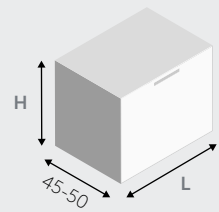

BASI PORTALAVABO SOSPESI / SUSPENDED BASE UNITS FOR TABLETOP WASHBASIN

1 CASSETTO / 1 DRAWER

H 24	■	■	■
H 36	■	■	■
H 48	■	■	■
H 60	□	□	□
L	60	70	90

2 CASSETTI / 2 DRAWERS

H 24	□	□	□
H 36	□	□	□
H 48	■	■	■
H 60	■	■	■
L	60	70	90

2 ANTE / 2 DOORS

H 24	□	□	□
H 36	□	□	□
H 48	■	■	□
H 60	■	■	□
L	60	70	90

BASI SOSPESI / SUSPENDED BASE UNITS

1 CASSETTO / 1 DRAWER

H 24	■	■	■
H 36	■	■	■
H 48	■	■	■
H 60	□	□	□
L	30	35	60

2 CASSETTI / 2 DRAWERS