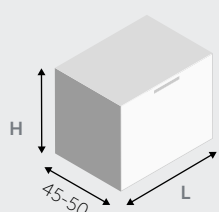

BASI PORTALAVABO SOSPESI / SUSPENDED BASE UNITS FOR TABLETOP WASHBASIN

1 CASSETTO / 1 DRAWER

H 24	■	■	■
H 36	■	■	■
H 48	■	■	■
H 60	□	□	□
L	60	70	90

2 CASSETTI / 2 DRAWERS

H 24	□	□	□
H 36	□	□	□
H 48	■	■	■
H 60	■	■	■
L	60	70	90

2 ANTE / 2 DOORS

H 24	□	□	□
H 36	□	□	□
H 48	■	■	□
H 60	■	■	□
L	60	70	90

BASI SOSPESI / SUSPENDED BASE UNITS

1 CASSETTO / 1 DRAWER

H 24	■	■	■
H 36	■	■	■
H 48	■	■	■
H 60	□	□	□
L	30	35	60

2 CASSETTI / 2 DRAWERS

H 24	□	□	□
H 36	□	□	□
H 48	■	■	■
H 60	■	■	■
L	30	35	60

1 ANTA / 1 DOOR

H 24	■	■	□
H 36	■	■	□
H 48	■	■	□
H 60	■	■	□
L	30	35	60

2 ANTE / 2 DOORS

H 24	□	□	■
H 36	□	□	■
H 48	□	□	■
H 60	□	□	■
L	30	35	60

■ DISPONIBILE AVAILABLE □ NON DISPONIBILE NOT AVAILABLE