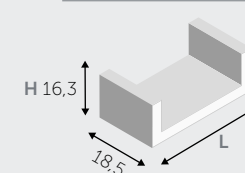

2 ANTE / 2 DOORS

H 168	■	■
=	■	■
H1 120	■	■
H2 48	■	■
L	30	35

MENSOLE / SHELVES

MENSOLE (spessore 1,8 cm) / SHELVES (thick 1,8 cm)

L	30	35	60	70
---	----	----	----	----

MENSOLE A L / "L" SHAPED SHELVES

L	30	35	60	70	90
---	----	----	----	----	----

MENSOLE A U / "U" SHAPED SHELVES

L	30	35
---	----	----

ELEMENTI A GIORNO / OPEN CABINET

H 12	■	■	■	■
L	30	35	60*	70*

H 24	■	■	■	■
L	30	35	60	70

\* possono essere montati anche in verticale  
it can be vertically positioned