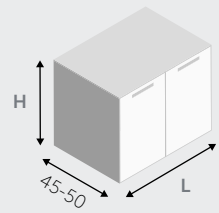

BASI PORTALAVABO SOSPESI / SUSPENDED BASE UNITS FOR TABLETOP WASHBASIN

1 CASSETTO / 1 DRAWER

H 24	■	■	■
H 36	■	■	■
H 48	■	■	■
H 60	□	□	□
L	60	70	90

2 CASSETTI / 2 DRAWERS

H 24	□	□	□
H 36	□	□	□
H 48	■	■	■
H 60	■	■	■
L	60	70	90

2 ANTE / 2 DOORS

H 24	□	□	□
H 36	□	□	□
H 48	■	■	□
H 60	■	■	□
L	60	70	90

BASI SOSPESI / SUSPENDED BASE UNITS

1 CASSETTO / 1 DRAWER

H 24	■	■	■
H 36	■	■	■
H 48	■	■	■
H 60	□	□	□
L	30	35	60

2 CASSETTI / 2 DRAWERS