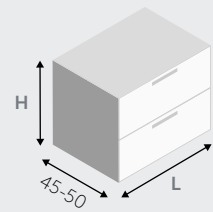

BASI PORTALAVABO SOSPESI / SUSPENDED BASE UNITS FOR TABLETOP WASHBASIN

1 CASSETTO / 1 DRAWER

H 24	■	■	■
H 36	■	■	■
H 48	■	■	■
H 60	□	□	□
L	60	70	90

2 CASSETTI / 2 DRAWERS

H 24	□	□	□
H 36	□	□	□
H 48	■	■	■
H 60	■	■	■
L	60	70	90

2 ANTE / 2 DOORS

H 24	□	□	□
H 36	□	□	□
H 48	■	■	□
H 60	■	■	□
L	60	70	90

BASI SOSPESI / SUSPENDED BASE UNITS

1 CASSETTO / 1 DRAWER

H 24	■	■	■
H 36	■	■	■
H 48	■	■	■
H 60	□	□	□
L	30	35	60

2 CASSETTI / 2 DRAWERS