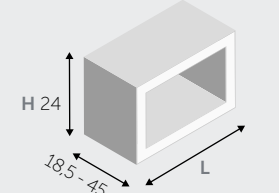

2 ANTE / 2 DOORS

H 168	■	■
=	■	■
H1 120	■	■
H2 48	■	■
L	30	35

MENSOLE / SHELVES

MENSOLE (spessore 1,8 cm) / SHELVES (thick 1,8 cm)

L	30	35	60	70
---	----	----	----	----

MENSOLE A L / "L" SHAPED SHELVES

L	30	35	60	70	90
---	----	----	----	----	----

MENSOLE A U / "U" SHAPED SHELVES

L	30	35
---	----	----

ELEMENTI A GIORNO / OPEN CABINET

H 12	■	■	■	■
L	30	35	60*	70*

H 24	■	■	■	■
L	30	35	60	70

\* possono essere montati anche in verticale  
it can be vertically positioned