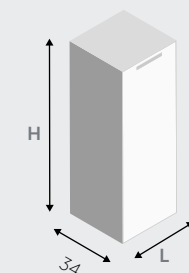

PENSILI / WALL UNITS

1 ANTA / 1 DOOR

H 36	■	■
H 48	■	■
H 72	■	■
H 120	■	■
L	30	35

1 ANTA / 1 DOOR

H 36	□
H 48	□
H 72	□
H 120	■
L	43,7

COLONNE / COLONNES

1 ANTA / 1 DOOR

H 120	■	■
L	30	35

2 ANTE / 2 DOORS

H 168	■	■
=	■	■
H1 120	■	■
H2 48	■	■
L	30	35

MENSOLE / SHELVES

MENSOLE (spessore 1,8 cm) / SHELVES (thick 1,8 cm)

L	30	35	60	70
---	----	----	----	----

MENSOLE A L / "L" SHAPED SHELVES

L	30	35	60	70	90
---	----	----	----	----	----

MENSOLE A U / "U" SHAPED SHELVES

L	30	35
---	----	----

ELEMENTI A GIORNO / OPEN CABINET

H 12	■	■	■	■
L	30	35	60*	70*

H 24	■	■	■	■
L	30	35	60	70

\* possono essere montati anche in verticale  
it can be vertically positioned