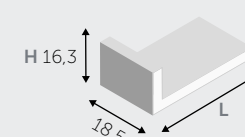

2 ANTE / 2 DOORS

H 168	■	■
=	■	■
H1 120	■	■
H2 48	■	■
L	30	35

MENSOLE / SHELVES

MENSOLE (spessore 1,8 cm) / SHELVES (thick 1,8 cm)

L	30	35	60	70
---	----	----	----	----

MENSOLE A L / "L" SHAPED SHELVES

L	30	35	60	70	90
---	----	----	----	----	----

MENSOLE A U / "U" SHAPED SHELVES

L	30	35
---	----	----

ELEMENTI A GIORNO / OPEN CABINET

H 12	■	■	■	■
L	30	35	60*	70*

H 24	■	■	■	■
L	30	35	60	70

\* possono essere montati anche in verticale  
it can be vertically positioned