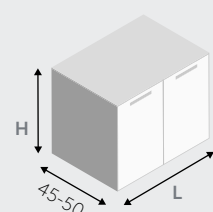

BASI PORTALAVABO SOSPESI / SUSPENDED BASE UNITS FOR TABLETOP WASHBASIN

1 CASSETTO / 1 DRAWER

H 24	■	■	■
H 36	■	■	■
H 48	■	■	■
H 60	□	□	□
L	60	70	90

2 CASSETTI / 2 DRAWERS

H 24	□	□	□
H 36	□	□	□
H 48	■	■	■
H 60	■	■	■
L	60	70	90

2 ANTE / 2 DOORS

H 24	□	□	□
H 36	□	□	□
H 48	■	■	□
H 60	■	■	□
L	60	70	90

BASI SOSPESI / SUSPENDED BASE UNITS

1 CASSETTO / 1 DRAWER

H 24	■	■	■
H 36	■	■	■
H 48	■	■	■
H 60	□	□	□
L	30	35	60

2 CASSETTI / 2 DRAWERS

H 24	□	□	□
H 36	□	□	□
H 48	■	■	■
H 60	■	■	■
L	30	35	60

1 ANTA / 1 DOOR

H 24	■	■	□
H 36	■	■	□
H 48	■	■	□
H 60	■	■	□
L	30	35	60

2 ANTE / 2 DOORS

H 24	□	□	■
H 36	□	□	■
H 48	□	□	■
H 60	□	□	■
L	30	35	60

■ DISPONIBILE AVAILABLE □ NON DISPONIBILE NOT AVAILABLE