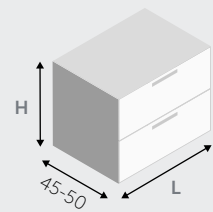

BASI PORTALAVABO SOSPESI / SUSPENDED BASE UNITS FOR TABLETOP WASHBASIN

1 CASSETTO / 1 DRAWER

H 24	■	■	■
H 36	■	■	■
H 48	■	■	■
H 60	□	□	□
L	60	70	90

2 CASSETTI / 2 DRAWERS

H 24	□	□	□
H 36	□	□	□
H 48	■	■	■
H 60	■	■	■
L	60	70	90

2 ANTE / 2 DOORS

H 24	□	□	□
H 36	□	□	□
H 48	■	■	□
H 60	■	■	□
L	60	70	90

BASI SOSPESI / SUSPENDED BASE UNITS

1 CASSETTO / 1 DRAWER

H 24	■	■	■
H 36	■	■	■
H 48	■	■	■
H 60	□	□	□
L	30	35	60

2 CASSETTI / 2 DRAWERS

H 24	□	□	□
H 36	□	□	□
H 48	■	■	■
H 60	■	■	■
L	30	35	60

1 ANTA / 1 DOOR

H 24	■	■	□
H 36	■	■	□
H 48	■	■	□
H 60	■	■	□
L	30	35	60

2 ANTE / 2 DOORS

H 24	□	□	■
H 36	□	□	■
H 48	□	□	■
H 60	□	□	■
L	30	35	60

■ DISPONIBILE AVAILABLE □ NON DISPONIBILE NOT AVAILABLE