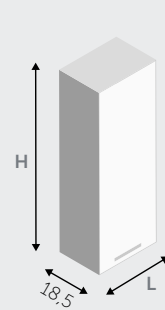

2 ANTE / 2 DOORS

H 24	□	□	□
H 36	□	□	□
H 48	■	■	□
H 60	■	■	□
L	60	70	90

BASI SOSPESI / SUSPENDED BASE UNITS

1 CASSETTO / 1 DRAWER

H 24	■	■	■
H 36	■	■	■
H 48	■	■	■
H 60	□	□	□
L	30	35	60

2 CASSETTI / 2 DRAWERS

H 24	□	□	□
H 36	□	□	□
H 48	■	■	■
H 60	■	■	■
L	30	35	60

1 ANTA / 1 DOOR

H 24	■	■	□
H 36	■	■	□
H 48	■	■	□
H 60	■	■	□
L	30	35	60

2 ANTE / 2 DOORS

H 24	□	□	■
H 36	□	□	■
H 48	□	□	■
H 60	□	□	■
L	30	35	60

■ DISPONIBILE AVAILABLE □ NON DISPONIBILE NOT AVAILABLE

PENSILI / WALL UNITS

1 ANTA / 1 DOOR

H 36	■	■
H 48	■	■
H 72	■	■
H 120	■	■
L	30	35

1 ANTA / 1 DOOR

H 36	□
H 48	□
H 72	□
H 120	■
L	43,7

COLONNE / COLONNES

1 ANTA / 1 DOOR

H 120	■	■
L	30	35

2 ANTE / 2 DOORS

H 168	■	■
=	■	■
H1 120	■	■
H2 48	■	■
L	30	35

MENSOLE / SHELVES

MENSOLE (spessore 1,8 cm) / SHELVES (thick 1,8 cm)

L	30	35	60	70
---	----	----	----	----

MENSOLE A L / "L" SHAPED SHELVES

L	30	35	60	70	90
---	----	----	----	----	----