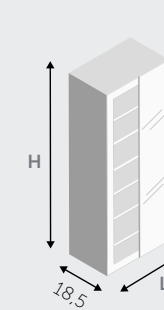

2 ANTE / 2 DOORS

H 24	□	□	□
H 36	□	□	□
H 48	■	■	□
H 60	■	■	□
L	60	70	90

BASI SOSPESI / SUSPENDED BASE UNITS

1 CASSETTO / 1 DRAWER

H 24	■	■	■
H 36	■	■	■
H 48	■	■	■
H 60	□	□	□
L	30	35	60

2 CASSETTI / 2 DRAWERS

H 24	□	□	□
H 36	□	□	□
H 48	■	■	■
H 60	■	■	■
L	30	35	60

1 ANTA / 1 DOOR

H 24	■	■	□
H 36	■	■	□
H 48	■	■	□
H 60	■	■	□
L	30	35	60

2 ANTE / 2 DOORS

H 24	□	□	■
H 36	□	□	■
H 48	□	□	■
H 60	□	□	■
L	30	35	60

■ DISPONIBILE AVAILABLE □ NON DISPONIBILE NOT AVAILABLE

PENSILI / WALL UNITS

1 ANTA / 1 DOOR

H 36	■	■
H 48	■	■
H 72	■	■
H 120	■	■
L	30	35

1 ANTA / 1 DOOR

H 36	□
H 48	□
H 72	□
H 120	■
L	43,7

COLONNE / COLONNES

1 ANTA / 1 DOOR

H 120	■	■
L	30	35

2 ANTE / 2 DOORS

H 168	■	■
=	■	■
H1 120	■	■
H2 48	■	■
L	30	35

MENSOLE / SHELVES

MENSOLE (spessore 1,8 cm) / SHELVES (thick 1,8 cm)

L	30	35	60	70
---	----	----	----	----

MENSOLE A L / "L" SHAPED SHELVES

L	30	35	60	70	90
---	----	----	----	----	----