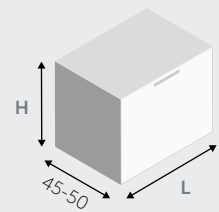

BASI PORTALAVABO SOSPESI / SUSPENDED BASE UNITS FOR TABLETOP WASHBASIN

1 CASSETTO / 1 DRAWER

H 24	■	■	■
H 36	■	■	■
H 48	■	■	■
H 60	□	□	□
L	60	70	90

2 CASSETTI / 2 DRAWERS

H 24	□	□	□
H 36	□	□	□
H 48	■	■	■
H 60	■	■	■
L	60	70	90

2 ANTE / 2 DOORS

H 24	□	□	□
H 36	□	□	□
H 48	■	■	□
H 60	■	■	□
L	60	70	90

BASI SOSPESI / SUSPENDED BASE UNITS

1 CASSETTO / 1 DRAWER

H 24	■	■	■
H 36	■	■	■
H 48	■	■	■
H 60	□	□	□
L	30	35	60

2 CASSETTI / 2 DRAWERS