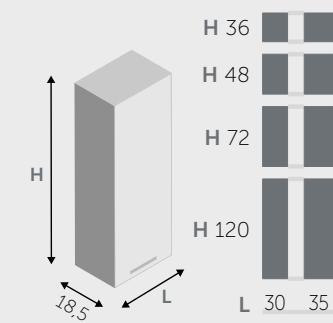

1 ANTA / 1 DOOR

2 ANTE / 2 DOORS

■ DISPONIBILE AVAILABLE □ NON DISPONIBILE NOT AVAILABLE

PENSILI / WALL UNITS

1 ANTA / 1 DOOR

1 ANTA / 1 DOOR

COLONNE / COLONNES

1 ANTA / 1 DOOR

2 ANTE / 2 DOORS

MENSOLE / SHELVES

MENSOLE (spessore 1,8 cm) / SHELVES (thick 1,8 cm)

MENSOLE A L / "L" SHAPED SHELVES

MENSOLE A U / "U" SHAPED SHELVES

PENSILI A RIBALTA / HANGING FLAP

PENSILI BASCULANTI / HANGING OVERHEAD