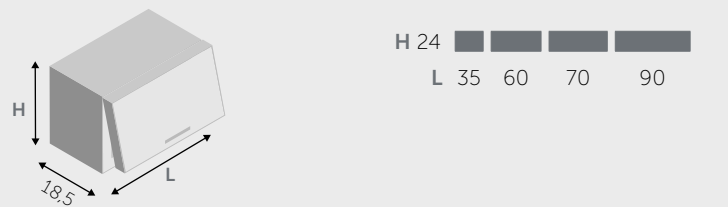

2 ANTE / 2 DOORS

MENSOLE / SHELVES

MENSOLE (spessore 1,8 cm) / SHELVES (thick 1,8 cm)

MENSOLE A L / "L" SHAPED SHELVES

MENSOLE A U / "U" SHAPED SHELVES

PENSILI A RIBALTA / HANGING FLAP

PENSILI BASCULANTI / HANGING OVERHEAD

ELEMENTI A GIORNO / OPEN CABINET

\* possono essere montati anche in verticale it can be vertically positioned

■ DISPONIBILE AVAILABLE □ NON DISPONIBILE NOT AVAILABLE