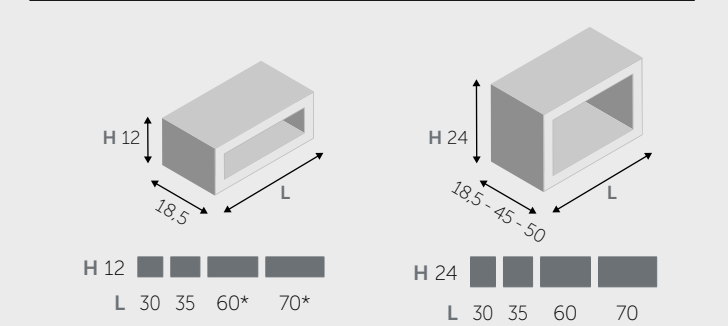

2 ANTE / 2 DOORS

MENSOLE / SHELVES

MENSOLE (spessore 1,8 cm) / SHELVES (thick 1,8 cm)

MENSOLE A L / "L" SHAPED SHELVES

MENSOLE A U / "U" SHAPED SHELVES

PENSILI A RIBALTA / HANGING FLAP

PENSILI BASCULANTI / HANGING OVERHEAD

ELEMENTI A GIORNO / OPEN CABINET

\* possono essere montati anche in verticale it can be vertically positioned

■ DISPONIBILE AVAILABLE □ NON DISPONIBILE NOT AVAILABLE