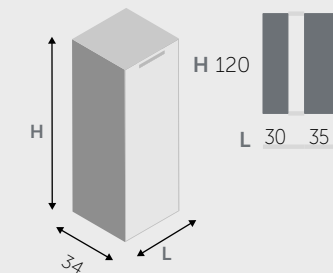

1 ANTA / 1 DOOR

2 ANTE / 2 DOORS

■ DISPONIBILE AVAILABLE □ NON DISPONIBILE NOT AVAILABLE

PENSILI / WALL UNITS

1 ANTA / 1 DOOR

1 ANTA / 1 DOOR

COLONNE / COLONNES

1 ANTA / 1 DOOR

2 ANTE / 2 DOORS

MENSOLE / SHELVES

MENSOLE (spessore 1,8 cm) / SHELVES (thick 1,8 cm)

MENSOLE A L / "L" SHAPED SHELVES

MENSOLE A U / "U" SHAPED SHELVES

PENSILI A RIBALTA / HANGING FLAP

PENSILI BASCULANTI / HANGING OVERHEAD