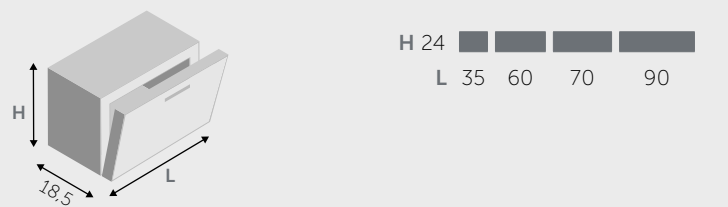

2 ANTE / 2 DOORS

MENSOLE / SHELVES

MENSOLE (spessore 1,8 cm) / SHELVES (thick 1,8 cm)

MENSOLE A L / "L" SHAPED SHELVES

MENSOLE A U / "U" SHAPED SHELVES

PENSILI A RIBALTA / HANGING FLAP

PENSILI BASCULANTI / HANGING OVERHEAD

ELEMENTI A GIORNO / OPEN CABINET

\* possono essere montati anche in verticale it can be vertically positioned

■ DISPONIBILE AVAILABLE □ NON DISPONIBILE NOT AVAILABLE