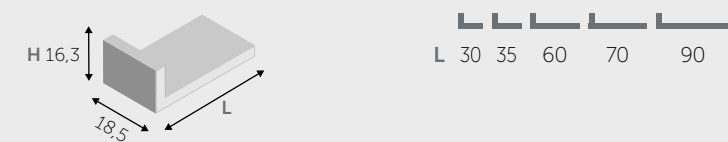

2 ANTE / 2 DOORS

MENSOLE / SHELVES

MENSOLE (spessore 1,8 cm) / SHELVES (thick 1,8 cm)

MENSOLE A L / "L" SHAPED SHELVES

MENSOLE A U / "U" SHAPED SHELVES

PENSILI A RIBALTA / HANGING FLAP

PENSILI BASCULANTI / HANGING OVERHEAD

ELEMENTI A GIORNO / OPEN CABINET

\* possono essere montati anche in verticale it can be vertically positioned

■ DISPONIBILE AVAILABLE □ NON DISPONIBILE NOT AVAILABLE