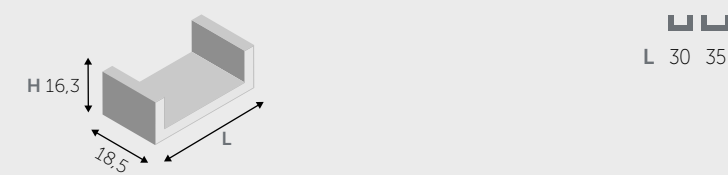

2 ANTE / 2 DOORS

MENSOLE / SHELVES

MENSOLE (spessore 1,8 cm) / SHELVES (thick 1,8 cm)

MENSOLE A L / "L" SHAPED SHELVES

MENSOLE A U / "U" SHAPED SHELVES

PENSILI A RIBALTA / HANGING FLAP

PENSILI BASCULANTI / HANGING OVERHEAD

ELEMENTI A GIORNO / OPEN CABINET

\* possono essere montati anche in verticale it can be vertically positioned

■ DISPONIBILE AVAILABLE □ NON DISPONIBILE NOT AVAILABLE